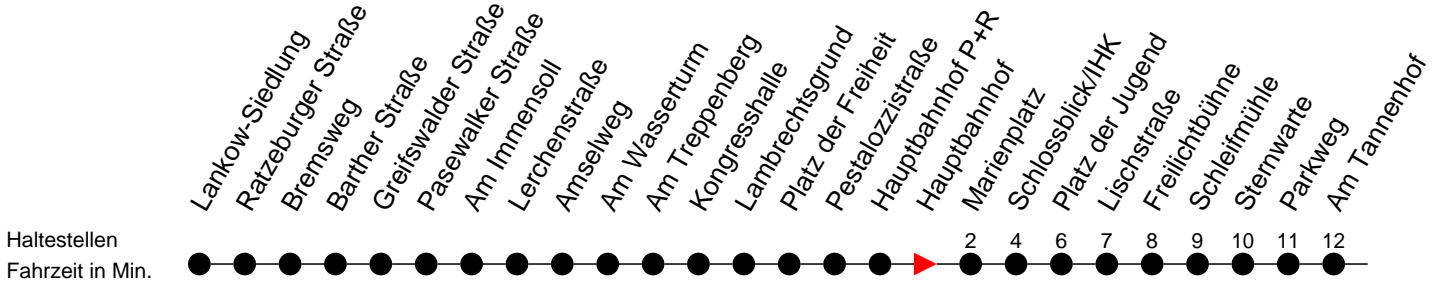

Richtung: Jugendherberge

Funkhaus
Jugendherberge

Montag bis Freitag

Std.	Minuten
5	21 41
6	16 46
7	10 ^S 16 46
8	16
9	01 46
10	31
11	16
12	01 46
13	31
14	16 46
15	16 46
16	16 46
17	16 46
18	17 47
19	17
20	11
21	01
22	21

S - verkehrt nur während der Schulzeit