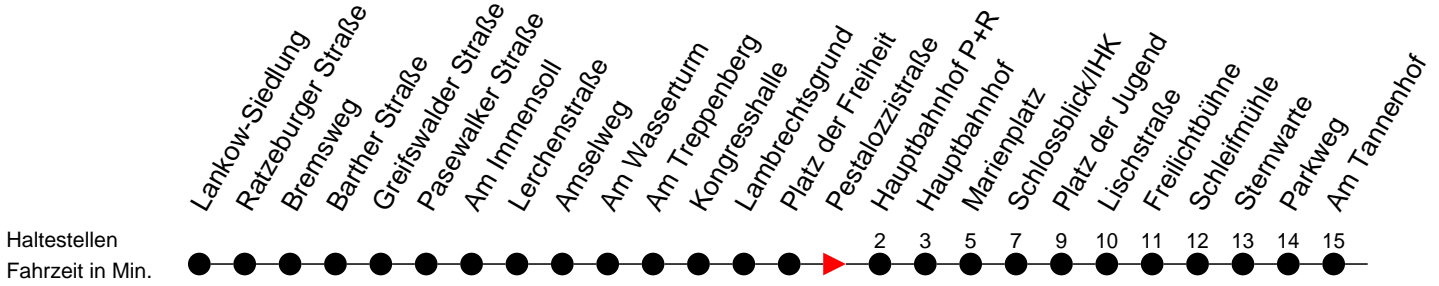

Richtung: Jugendherberge

Montag bis Freitag

Std.	Minuten
5	19 39
6	13 28 ^H 43 58 ^H
7	07 ^S 13 28 ^H 43 58 ^B
8	13 28 ^B 58
9	43
10	28
11	13 58
12	43
13	28 58 ^S
14	13 28 ^H 43 58 ^H
15	13 28 ^H 43 58 ^H
16	13 28 ^H 43 58 ^H
17	13 28 ^B 43
18	14 44
19	14 44 ^B
20	09 59
22	19
23	39 ^B

- (B)** - fährt ab Hauptbahnhof P+R weiter als Linie 19 zum Betriebshof NVS
- (H)** - fährt nur bis Hauptbahnhof
- (S)** - verkehrt nur während der Schulzeit