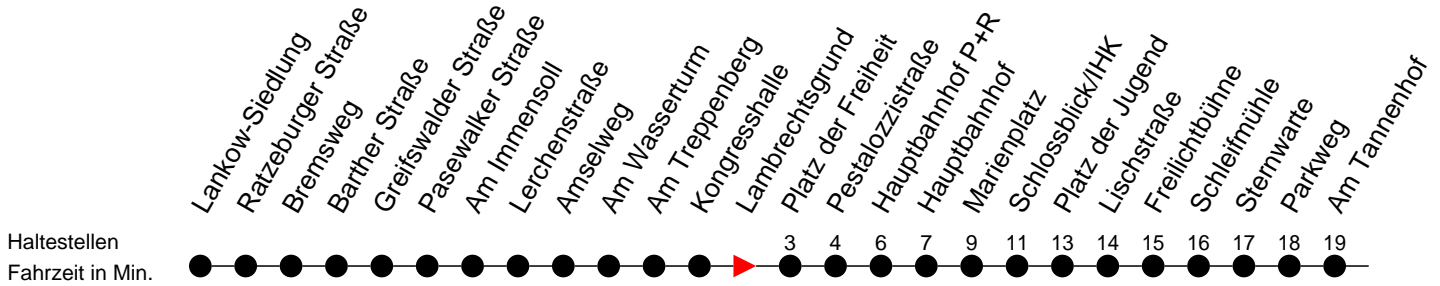

Richtung: Jugendherberge

Montag bis Freitag

Std.	Minuten
5	15 35
6	08 23 ^H 38 53 ^H
7	02 ^S 08 23 ^H 38 53 ^B
8	08 23 ^B 54
9	39
10	24
11	09 54
12	39
13	24 53 ^S
14	08 23 ^H 38 53 ^H
15	08 23 ^H 38 53 ^H
16	08 23 ^H 38 53 ^H
17	08 23 ^B 38
18	10 40
19	10 40 ^B
20	05 55
22	15
23	35 ^B

- (B)** - fährt ab Hauptbahnhof P+R weiter als Linie 19 zum Betriebshof NVS
- (H)** - fährt nur bis Hauptbahnhof
- (S)** - verkehrt nur während der Schulzeit