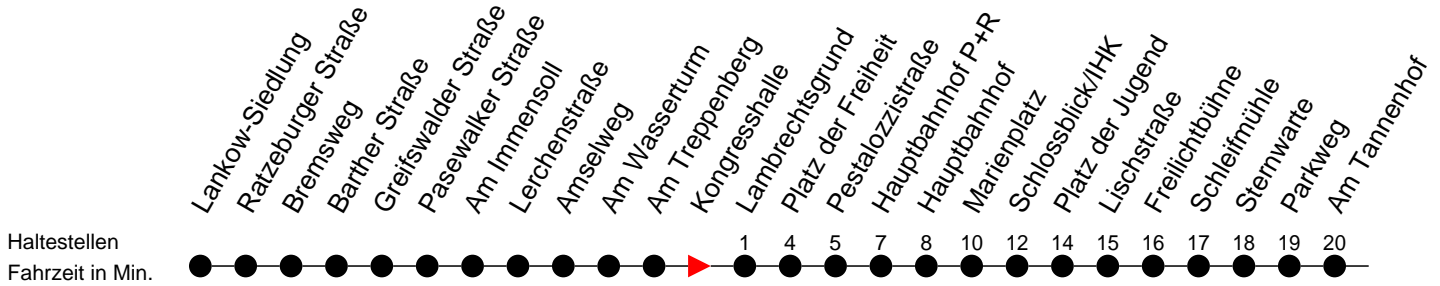

Richtung: Jugendherberge

Montag bis Freitag

Std.	Minuten
5	14 34
6	07 22 ^H 37 52 ^H
7	01 ^S 07 22 ^H 37 52 ^B
8	07 22 ^B 53
9	38
10	23
11	08 53
12	38
13	23 52 ^S
14	07 22 ^H 37 52 ^H
15	07 22 ^H 37 52 ^H
16	07 22 ^H 37 52 ^H
17	07 22 ^B 37
18	09 39
19	09 39 ^B
20	04 54
22	14
23	34 ^B

- (B)** - fährt ab Hauptbahnhof P+R weiter als Linie 19 zum Betriebshof NVS
- (H)** - fährt nur bis Hauptbahnhof
- (S)** - verkehrt nur während der Schulzeit