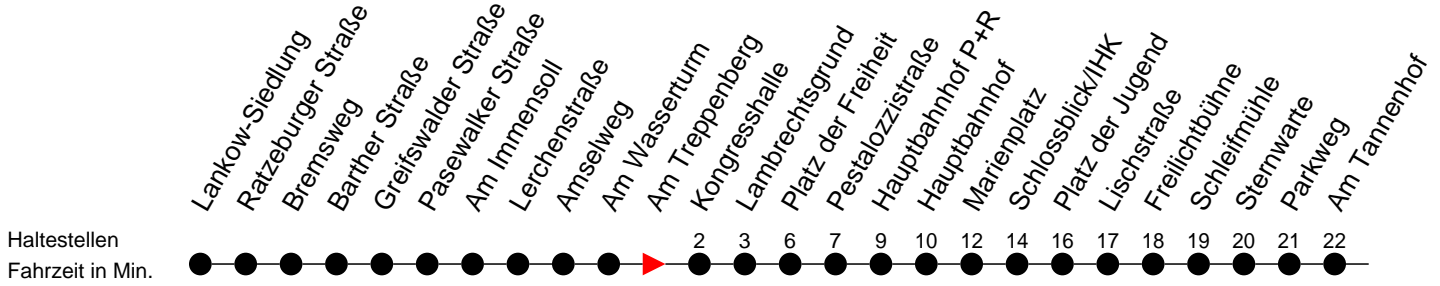

Richtung: Jugendherberge

Funkhaus
Jugendherberge

Montag bis Freitag

Std.	Minuten
5	13 33
6	05 20 ^H 35 50 ^H 59 ^S
7	05 20 ^H 35 50 ^B
8	05 20 ^B 51
9	36
10	21
11	06 51
12	36
13	21 50 ^S
14	05 20 ^H 35 50 ^H
15	05 20 ^H 35 50 ^H
16	05 20 ^H 35 50 ^H
17	05 20 ^B 35
18	07 37
19	07 37 ^B
20	03 53
22	13
23	33 ^B

- (B)** - fährt ab Hauptbahnhof P+R weiter als Linie 19 zum Betriebshof NVS
- (H)** - fährt nur bis Hauptbahnhof
- (S)** - verkehrt nur während der Schulzeit