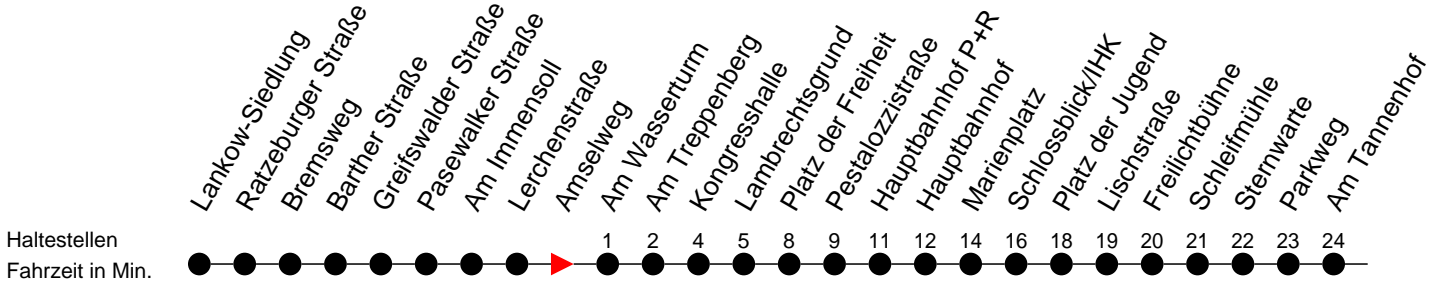

## Richtung: Jugendherberge

### Sonn- und Feiertag

Std.	Minuten
5	
6	41
7	
8	11
9	41
10	23
11	03 43
12	23
13	03 43
14	23
15	03 43
16	23
17	04 <sup>H</sup> 43
18	
19	03
20	51
22	11
23	31 <sup>B</sup>

- B** - fährt ab Hauptbahnhof P+R weiter als Linie 19 zum Betriebshof NVS
- H** - fährt nur bis Hauptbahnhof
- S** - verkehrt nur während der Schulzeit