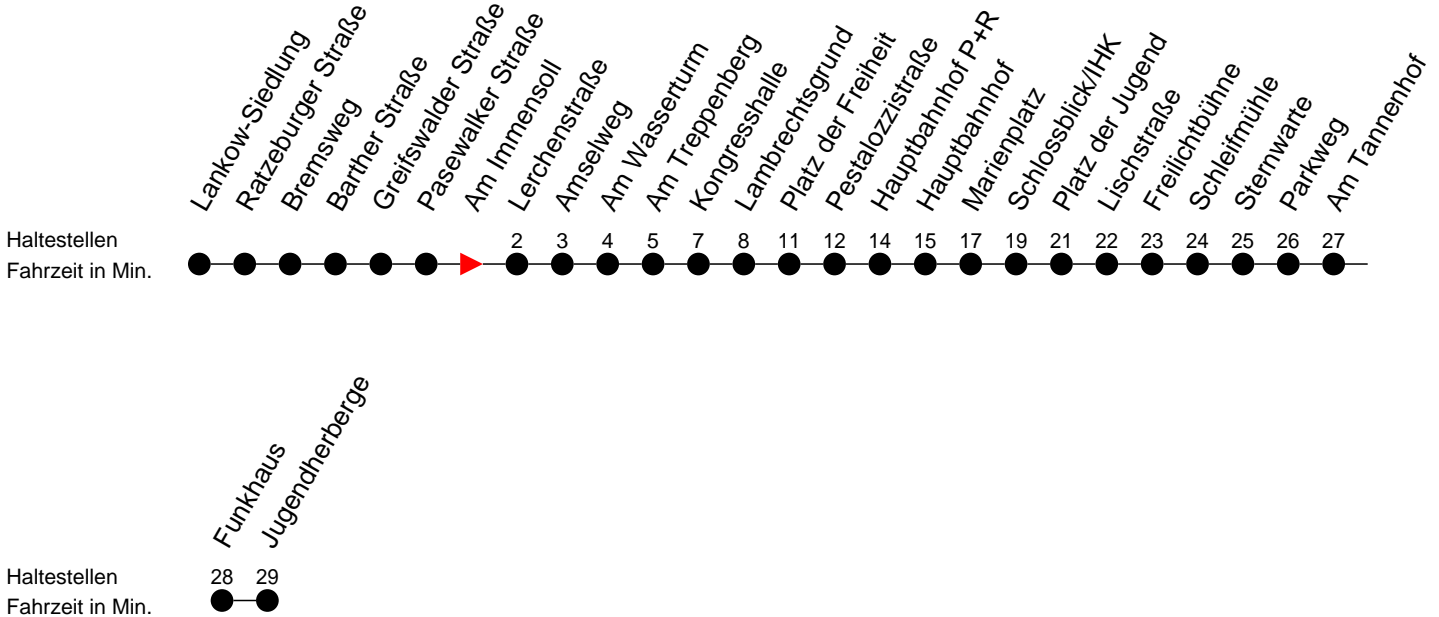

Richtung: Jugendherberge

Montag bis Freitag

Std.	Minuten
5	09 29
6	00 15 ^H 30 45 ^H 54 ^S
7	00 15 ^H 30 45 ^B
8	00 15 ^B 46
9	31
10	16
11	01 46
12	31
13	16 45 ^S
14	00 15 ^H 30 45 ^H
15	00 15 ^H 30 45 ^H
16	00 15 ^H 30 45 ^H
17	00 15 ^B 30
18	02 32
19	02 32 ^B 59
20	49
22	09
23	29 ^B

- B** - fährt ab Hauptbahnhof P+R weiter als Linie 19 zum Betriebshof NVS
- H** - fährt nur bis Hauptbahnhof
- S** - verkehrt nur während der Schulzeit