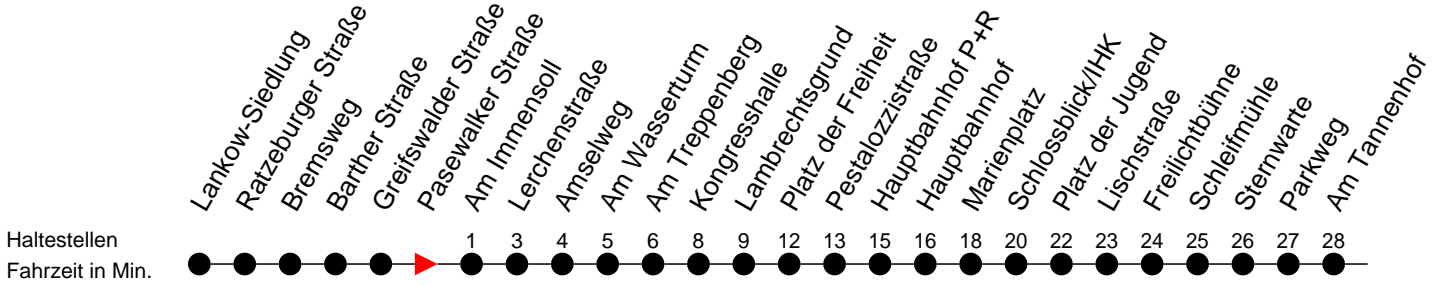

Richtung: Jugendherberge

Montag bis Freitag

Std.	Minuten
5	08 28 59
6	14 ^H 29 44 ^H 53 ^S 59
7	14 ^H 29 44 ^B 59
8	14 ^B 45
9	30
10	15
11	00 45
12	30
13	15 44 ^S 59
14	14 ^H 29 44 ^H 59
15	14 ^H 29 44 ^H 59
16	14 ^H 29 44 ^H 59
17	14 ^B 29
18	01 31
19	01 31 ^B 58
20	48
22	08
23	28 ^B

- (B)** - fährt ab Hauptbahnhof P+R weiter als Linie 19 zum Betriebshof NVS
- (H)** - fährt nur bis Hauptbahnhof
- (S)** - verkehrt nur während der Schulzeit