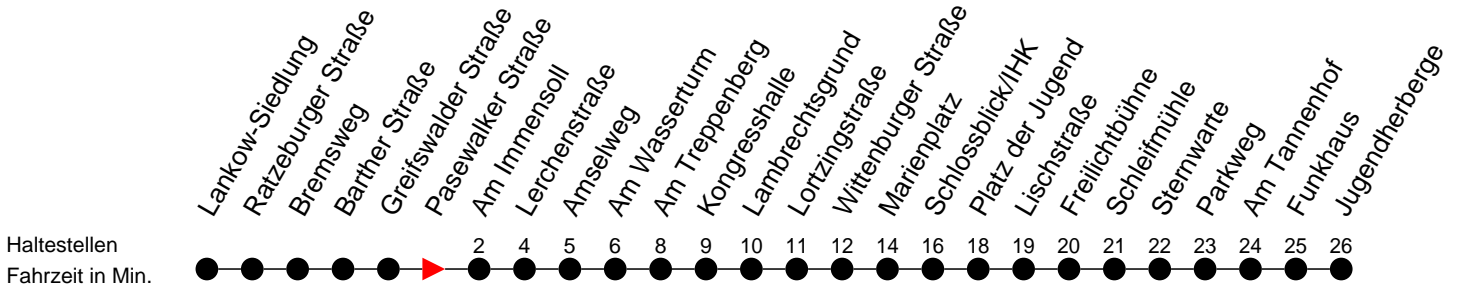

Richtung: Jugendherberge

Montag bis Freitag

Std.	Minuten
3	
4	
5	01 31
6	02 17 ^M 32 47 ^M 56 ^S
7	02 17 ^M 32 47 ^M
8	02 17 ^B
9	04 49
10	34
11	04 49
12	34
13	19 47 ^S
14	02 17 ^M 32 47 ^M
15	02 17 ^M 32 47 ^M
16	02 17 ^M 32 47 ^M
17	02 17 ^B 32
18	05 35
19	05 35 ^M
20	02 42
21	
22	02
23	22 ^B
0	
1	
2	
3	

- (B)** - fährt ab Marienplatz weiter als Linie 19 zum Betriebshof NVS
- (M)** - fährt nur bis Marienplatz
- (S)** - verkehrt nur während der Schulzeit