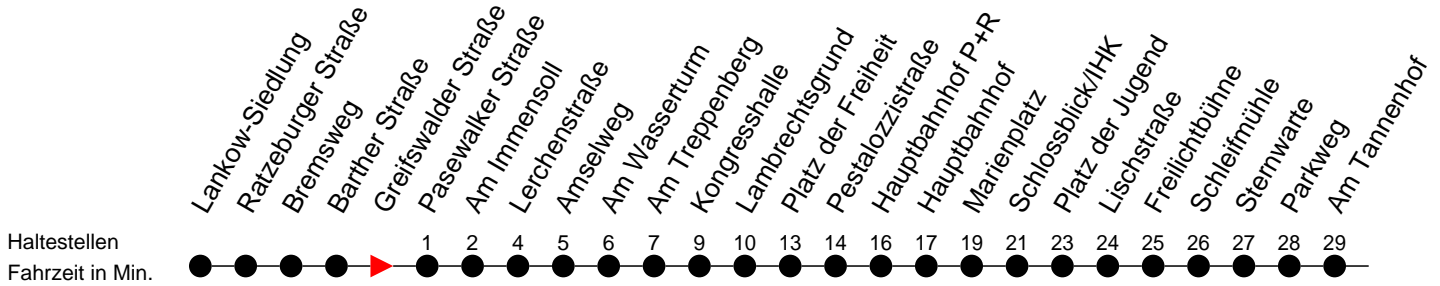

Richtung: Jugendherberge

Montag bis Freitag

Std.	Minuten
5	07 27 58
6	13 ^H 28 43 ^H 52 ^S 58
7	13 ^H 28 43 ^B 58
8	13 ^B 44
9	29
10	14 59
11	44
12	29
13	14 43 ^S 58
14	13 ^H 28 43 ^H 58
15	13 ^H 28 43 ^H 58
16	13 ^H 28 43 ^H 58
17	13 ^B 28
18	00 30
19	00 30 ^B 57
20	47
22	07
23	27 ^B

- (B)** - fährt ab Hauptbahnhof P+R weiter als Linie 19 zum Betriebshof NVS
- (H)** - fährt nur bis Hauptbahnhof
- (S)** - verkehrt nur während der Schulzeit