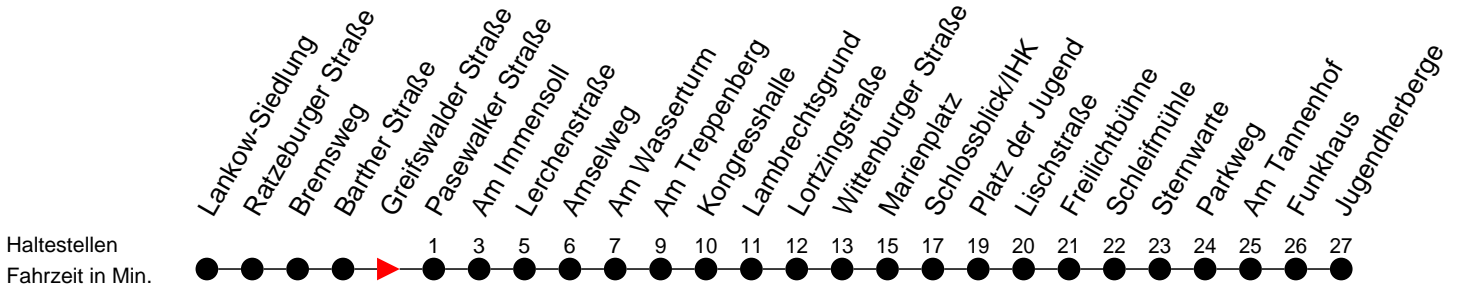

Richtung: Jugendherberge

 Haltestellen
Fahrzeit in Min.

Montag bis Freitag		Samstag		Sonn- und Feiertag	
Std.	Minuten	Std.	Minuten	Std.	Minuten
3		3		3	
4		4		4	
5	00 30	5		5	
6	01 16 ^M 31 46 ^M 55 ^S	6	40	6	40
7	01 16 ^M 31 46 ^M	7		7	
8	01 16 ^B	8	10 53 ^B	8	10
9	03 48	9	34	9	40
10	33	10	22	10	22
11	03 48	11	02 42	11	02 42
12	33	12	22	12	22
13	18 46 ^S	13	02 42	13	02 42
14	01 16 ^M 31 46 ^M	14	22	14	22
15	01 16 ^M 31 46 ^M	15	02 42	15	02 42
16	01 16 ^M 31 46 ^M	16	22	16	22
17	01 16 ^B 31	17	02 ^M 42	17	02 ^M 42
18	04 34	18		18	
19	04 34 ^M	19	02	19	02
20	01 41	20	41	20	41
21		21		21	
22	01	22	01	22	01
23	21 ^B	23	21 ^B	23	21 ^B
0		0		0	
1		1		1	
2		2		2	
3		3		3	

- (B)** - fährt ab Marienplatz weiter als Linie 19 zum Betriebshof NVS
- (M)** - fährt nur bis Marienplatz
- (S)** - verkehrt nur während der Schulzeit