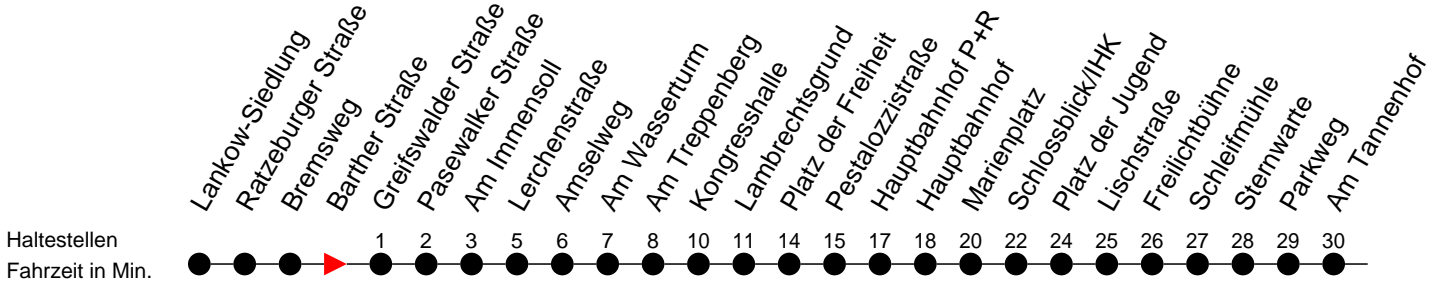

Richtung: Jugendherberge

Montag bis Freitag

Std.	Minuten
5	06 26 57
6	12 ^H 27 42 ^H 51 ^S 57
7	12 ^H 27 42 ^B 57
8	12 ^B 43
9	28
10	13 58
11	43
12	28
13	13 42 ^S 57
14	12 ^H 27 42 ^H 57
15	12 ^H 27 42 ^H 57
16	12 ^H 27 42 ^H 57
17	12 ^B 27 59
18	29 59
19	29 ^B 56
20	46
22	06
23	26 ^B

- (B)** - fährt ab Hauptbahnhof P+R weiter als Linie 19 zum Betriebshof NVS
- (H)** - fährt nur bis Hauptbahnhof
- (S)** - verkehrt nur während der Schulzeit