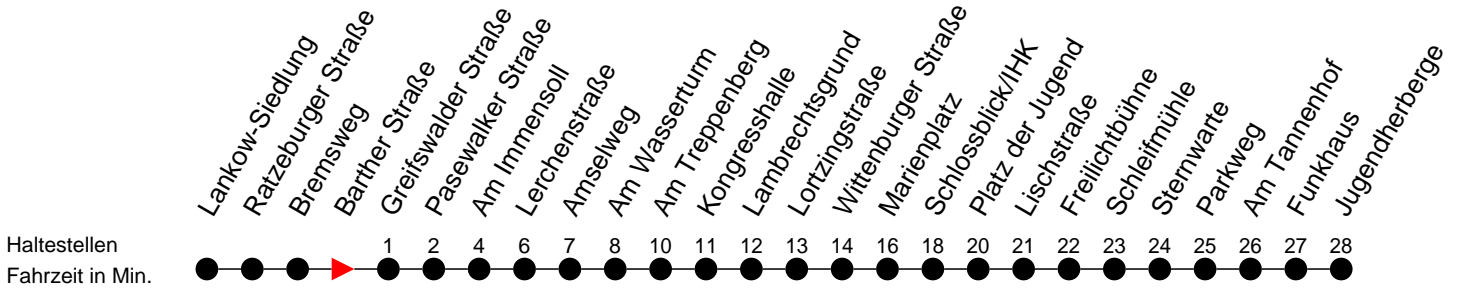

Richtung: Jugendherberge

Haltestellen
Fahrzeit in Min.

Montag bis Freitag		Samstag		Sonn- und Feiertag	
Std.	Minuten	Std.	Minuten	Std.	Minuten
3		3		3	
4	59	4		4	
5	29	5		5	
6	00 15 ^M 30 45 ^M 54 ^S	6	39	6	39
7	00 15 ^M 30 45 ^M	7		7	
8	00 15 ^B	8	09 52 ^B	8	09
9	02 47	9	33	9	39
10	32	10	21	10	21
11	02 47	11	01 41	11	01 41
12	32	12	21	12	21
13	17 45 ^S	13	01 41	13	01 41
14	00 15 ^M 30 45 ^M	14	21	14	21
15	00 15 ^M 30 45 ^M	15	01 41	15	01 41
16	00 15 ^M 30 45 ^M	16	21	16	21
17	00 15 ^B 30	17	01 ^M 41	17	01 ^M 41
18	03 33	18		18	
19	03 33 ^M	19	01	19	01
20	00 40	20	40	20	40
21		21		21	
22	00	22	00	22	00
23	20 ^B	23	20 ^B	23	20 ^B
0		0		0	
1		1		1	
2		2		2	
3		3		3	

- (B)** - fährt ab Marienplatz weiter als Linie 19 zum Betriebshof NVS
- (M)** - fährt nur bis Marienplatz
- (S)** - verkehrt nur während der Schulzeit