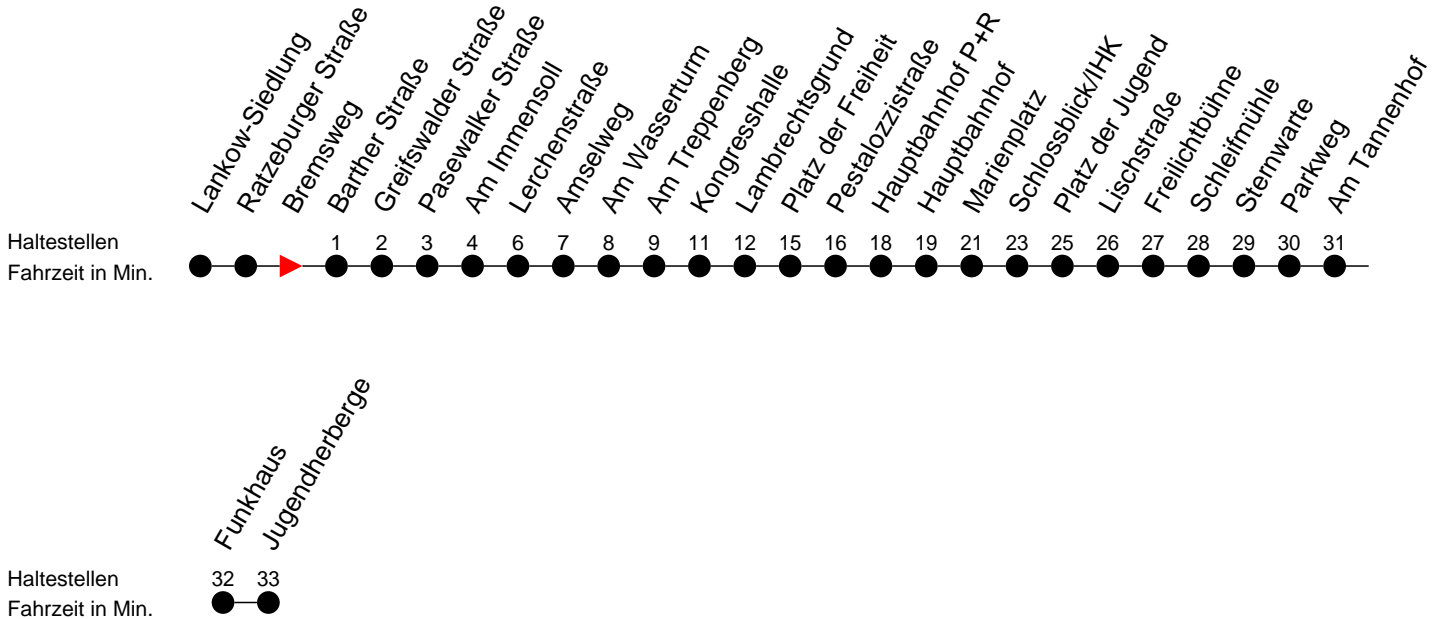

Richtung: Jugendherberge

Montag bis Freitag

Std.	Minuten
5	05 25 56
6	11 ^H 26 41 ^H 50 ^S 56
7	11 ^H 26 41 ^B 56
8	11 ^B 42
9	27
10	12 57
11	42
12	27
13	12 41 ^S 56
14	11 ^H 26 41 ^H 56
15	11 ^H 26 41 ^H 56
16	11 ^H 26 41 ^H 56
17	11 ^B 26 58
18	28 58
19	28 ^B 55
20	45
22	05
23	25 ^B

- (B)** - fährt ab Hauptbahnhof P+R weiter als Linie 19 zum Betriebshof NVS
- (H)** - fährt nur bis Hauptbahnhof
- (S)** - verkehrt nur während der Schulzeit