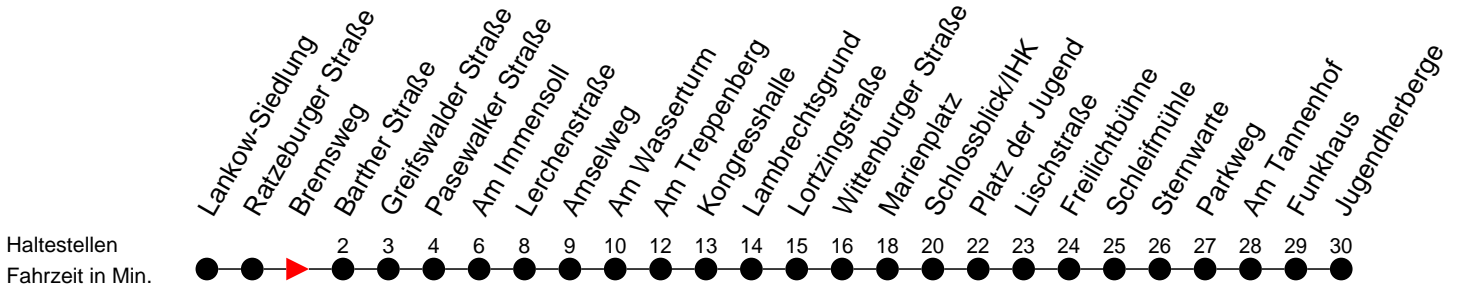

Richtung: Jugendherberge

Montag bis Freitag

Std.	Minuten
3	
4	58
5	28 59
6	14 ^M 29 44 ^M 53 ^S 59
7	14 ^M 29 44 ^M 59
8	14 ^B
9	01 46
10	31
11	01 46
12	31
13	16 44 ^S 59
14	14 ^M 29 44 ^M 59
15	14 ^M 29 44 ^M 59
16	14 ^M 29 44 ^M 59
17	14 ^B 29
18	02 32
19	02 32 ^M 59
20	39
21	59
22	
23	19 ^B
0	
1	
2	
3	

- B** - fährt ab Marienplatz weiter als Linie 19 zum Betriebshof NVS
- M** - fährt nur bis Marienplatz
- S** - verkehrt nur während der Schulzeit