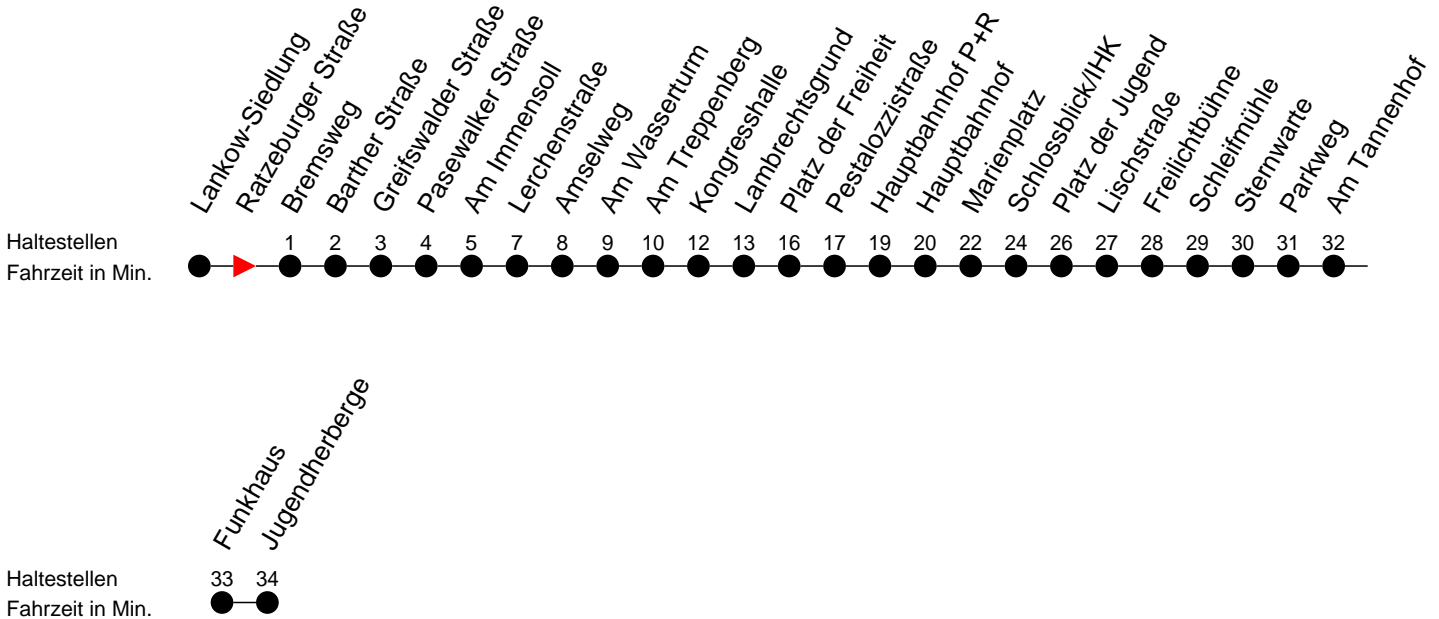

Richtung: Jugendherberge

Montag bis Freitag

Std.	Minuten
5	04 24 55
6	10 ^H 25 40 ^H 49 ^S 55
7	10 ^H 25 40 ^B 55
8	10 ^B 41
9	26
10	11 56
11	41
12	26
13	11 40 ^S 55
14	10 ^H 25 40 ^H 55
15	10 ^H 25 40 ^H 55
16	10 ^H 25 40 ^H 55
17	10 ^B 25 57
18	27 57
19	27 ^B 54
20	44
22	04
23	24 ^B

- (B)** - fährt ab Hauptbahnhof P+R weiter als Linie 19 zum Betriebshof NVS
- (H)** - fährt nur bis Hauptbahnhof
- (S)** - verkehrt nur während der Schulzeit