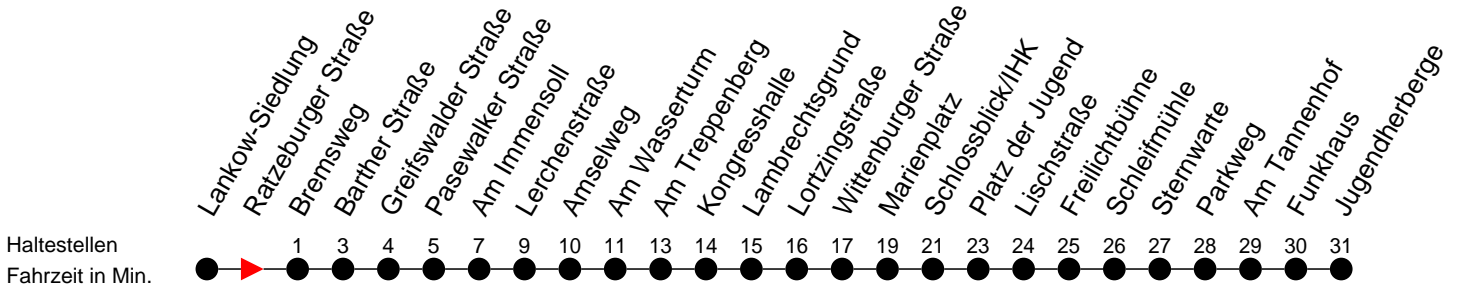

Richtung: Jugendherberge

Montag bis Freitag

Std.	Minuten
3	
4	57
5	27 58
6	13 ^M 28 43 ^M 52 ^S 58
7	13 ^M 28 43 ^M 58
8	13 ^B
9	00 45
10	30
11	00 45
12	30
13	15 43 ^S 58
14	13 ^M 28 43 ^M 58
15	13 ^M 28 43 ^M 58
16	13 ^M 28 43 ^M 58
17	13 ^B 28
18	01 31
19	01 31 ^M 58
20	38
21	58
22	
23	18 ^B
0	
1	
2	
3	

- (B)** - fährt ab Marienplatz weiter als Linie 19 zum Betriebshof NVS
- (M)** - fährt nur bis Marienplatz
- (S)** - verkehrt nur während der Schulzeit