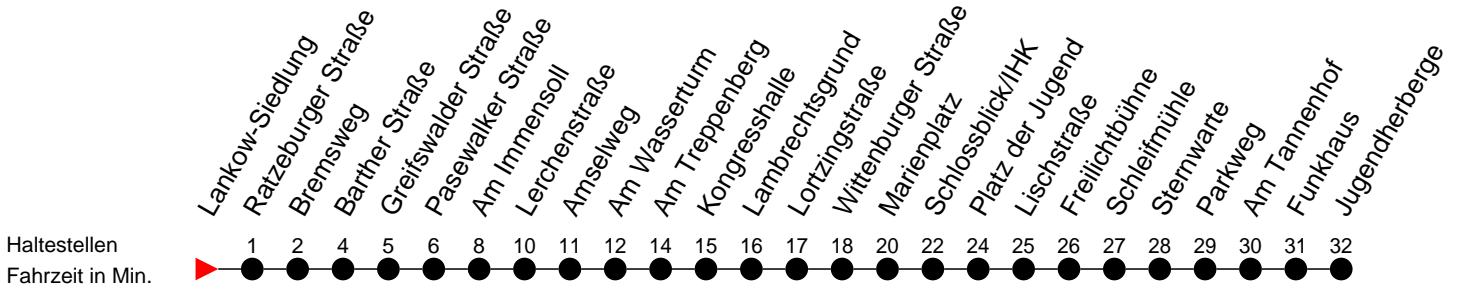

Richtung: Jugendherberge

Montag bis Freitag

Std.	Minuten
3	
4	56
5	26 57
6	12 ^M 27 42 ^M 51 ^S 57
7	12 ^M 27 42 ^M 57
8	12 ^B 59
9	44
10	29 59
11	44
12	29
13	14 42 ^S 57
14	12 ^M 27 42 ^M 57
15	12 ^M 27 42 ^M 57
16	12 ^M 27 42 ^M 57
17	12 ^B 27
18	00 30
19	00 30 ^M 57
20	37
21	57
22	
23	17 ^B
0	
1	
2	
3	

- (B)** - fährt ab Marienplatz weiter als Linie 19 zum Betriebshof NVS
- (M)** - fährt nur bis Marienplatz
- (S)** - verkehrt nur während der Schulzeit