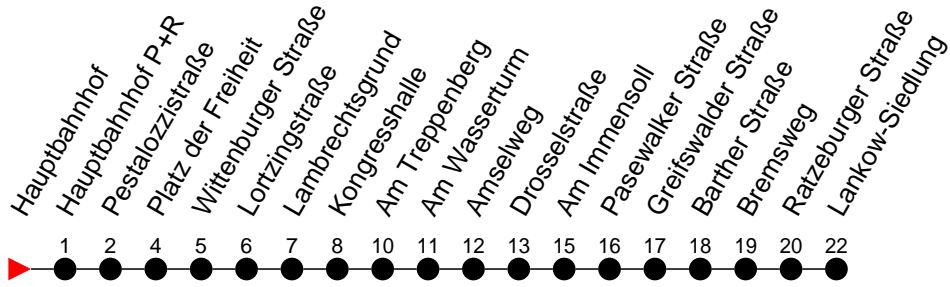

Richtung: Lankow-Siedlung über Neumühle

Haltestellen
Fahrzeit in Min.

Montag bis Freitag

Std.	Minuten
3	
4	
5	
6	39
7	09 39
8	
9	
10	
11	
12	
13	
14	09 ^S 39
15	09 39
16	09 39
17	09
18	
19	
20	
21	
22	
23	
0	
1	
2	
3	

S - verkehrt nur während der Schulzeit