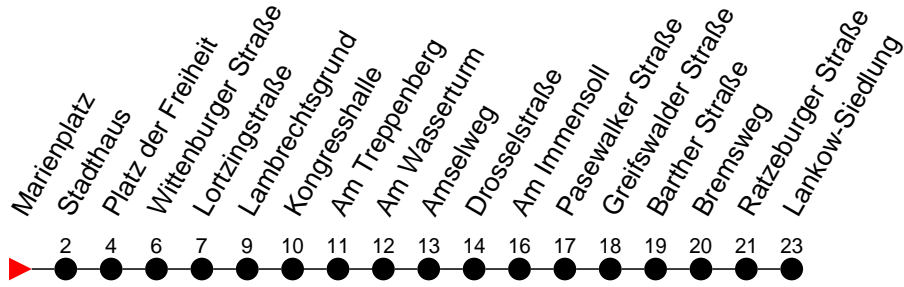

## Richtung: Lankow-Siedlung über Neumühle

Haltestellen  
Fahrzeit in Min.