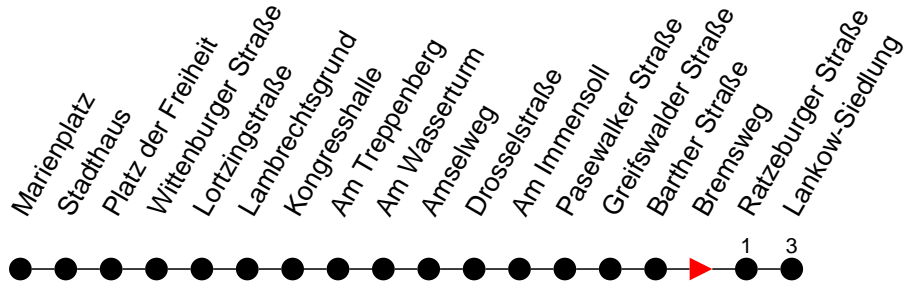

## Richtung: Lankow-Siedlung

Haltestellen  
Fahrzeit in Min.

- verkehrt nur am 31. Dezember

- fährt ab Lankow-Siedlung weiter als Linie 17 nach Friedrichsthal