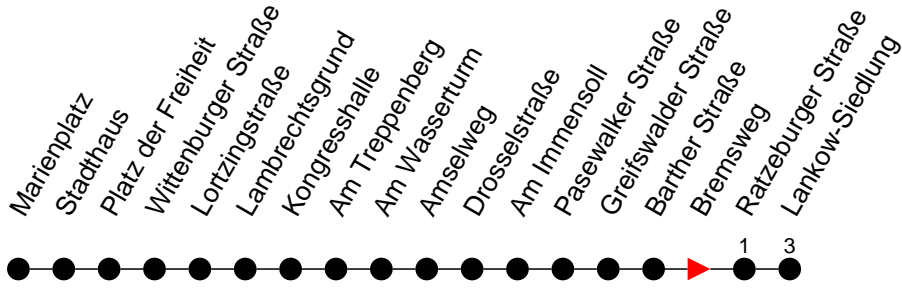

Richtung: Lankow-Siedlung

Haltestellen
Fahrzeit in Min.

Montag bis Freitag

Std.	Minuten
3	
4	53
5	51
6	11 31 52
7	07 22 32 42 57
8	12 56
9	41
10	26 56
11	41
12	26
13	11 43 58
14	13 28 43 58
15	13 28 43 58
16	13 28 43 58
17	13 28 43
18	13 41
19	11 51
20	35
21	55
22	
23	15
0	
1	
2	
3	

- 6** - verkehrt nur am 31. Dezember
- F** - fährt ab Lankow-Siedlung weiter als Linie 17 nach Friedrichsthal