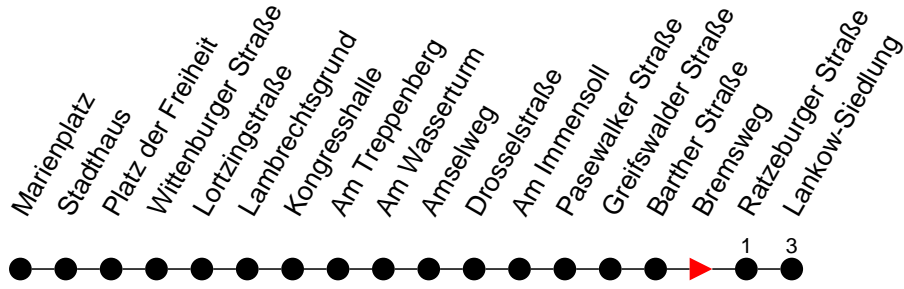

## Richtung: Lankow-Siedlung

Haltestellen  
Fahrzeit in Min.

Montag bis Freitag (NICHT am 24. und 31. Dezember)		Samstag sowie 24. und 31. Dezember		Sonn- und Feiertag	
Std.	Minuten	Std.	Minuten	Std.	Minuten
3		3		3	
4	53	4		4	
5	51	5		5	
6	11 31 52	6	26	6	26
7	07 22 32 42 57	7	56	7	56
8	12 56	8	41	8	
9	41	9	26	9	26
10	26 56	10	13 53	10	06 53
11	41	11	33	11	33
12	26	12	13 53	12	13 53
13	11 43 58	13	33	13	33
14	13 28 43 58	14	13 53	14	13 53
15	13 28 43 58	15	33	15	33
16	13 28 43 58	16	13 53	16	13 53
17	13 28 43	17	33	17	33
18	13 41	18	53	18	53
19	11 51	19		19	
20	35	20	35	20	35
21	55	21	55	21	55
22		22		22	
23	15	23	15	23	15
0		0		0	
1		1	18 <sup>6</sup> 58 <sup>6</sup>	1	
2		2	38 <sup>6</sup>	2	
3		3	18 <sup>6</sup> 58 <sup>6</sup>	3	

- 6** - verkehrt nur in der Silvesternacht
- F** - fährt ab Lankow-Siedlung weiter als Linie 17 nach Friedrichsthal