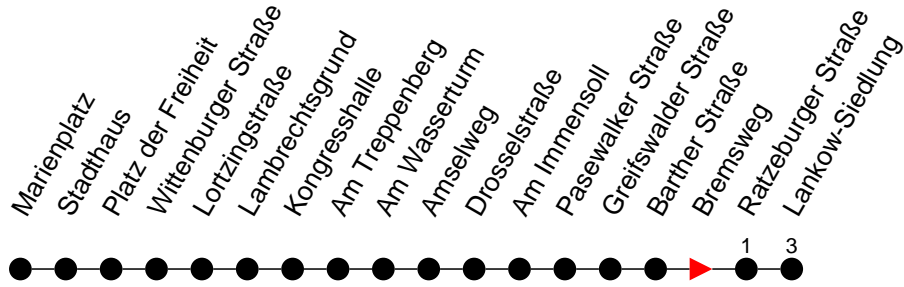

Richtung: Lankow-Siedlung

Haltestellen
Fahrzeit in Min.

Montag bis Freitag (NICHT am 24. und 31. Dezember 2020)		Samstag sowie 24. und 31. Dezember 2020		Sonn- und Feiertag	
Std.	Minuten	Std.	Minuten	Std.	Minuten
3		3		3	
4	53	4		4	
5	51	5		5	
6	11 31 52	6	26	6	26
7	07 22 32 42 57	7	56	7	56
8	12 56	8	41	8	
9	41	9	26	9	26
10	26 56	10	13 53	10	06 53
11	41	11	33	11	33
12	26	12	13 53	12	13 53
13	11 43 58	13	33	13	33
14	13 28 43 58	14	13 53	14	13 53
15	13 28 43 58	15	33	15	33
16	13 28 43 58	16	13 53	16	13 53
17	13 28 43	17	33	17	33
18	13 41	18	53	18	53
19	11 51	19		19	
20	35	20	35	20	35
21	55	21	55	21	55
22		22		22	
23	15	23	15	23	15
0		0		0	
1		1	18 ⁶ 58 ⁶	1	
2		2	38 ⁶	2	
3		3	18 ⁶ 58 ⁶	3	

- 6** - verkehrt nur am 31. Dezember 2020
- F** - fährt ab Lankow-Siedlung weiter als Linie 17 nach Friedrichsthal