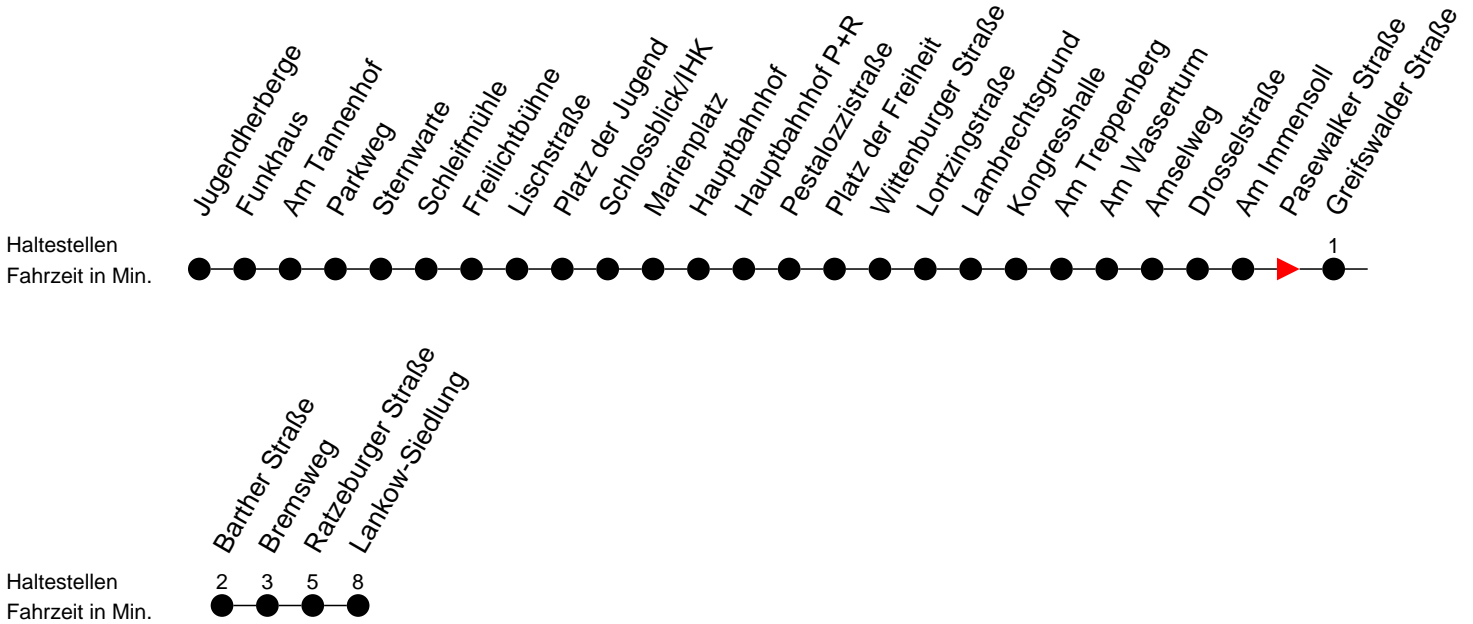

Richtung: Lankow-Siedlung

Montag bis Freitag

Std.	Minuten
4	53
5	48
6	08 41 56
7	11 26 41 56
8	11 40
9	10 55
10	40
11	25
12	10 55
13	41 56
14	11 26 41 56
15	11 26 41 56
16	11 26 41 56
17	11 26 41
18	11 39
19	09 39
20	32
21	52
23	12