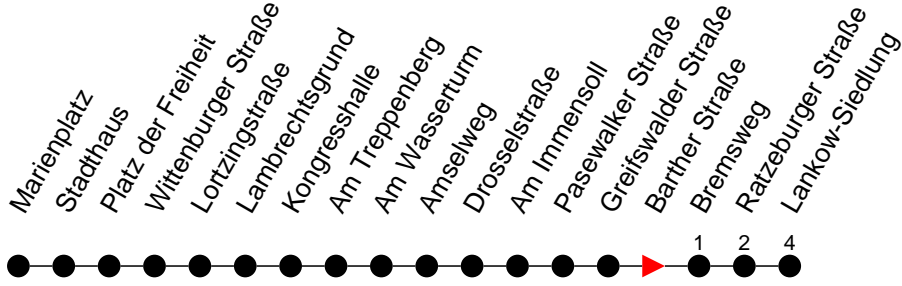

Richtung: Lankow-Siedlung

Haltestellen
Fahrzeit in Min.

Montag bis Freitag

Std.	Minuten
3	
4	52
5	49
6	09 30 51
7	06 21 31 41 56
8	11 55
9	40
10	25 55
11	40
12	25
13	10 42 57
14	12 27 42 57
15	12 27 42 57
16	12 27 42 57
17	12 27 42
18	12 40
19	10 50
20	34
21	54
22	
23	14
0	
1	
2	
3	

- ◆ - verkehrt nur am 31. Dezember
- Ⓢ - fährt ab Lankow-Siedlung weiter als Linie 17 nach Friedrichsthal