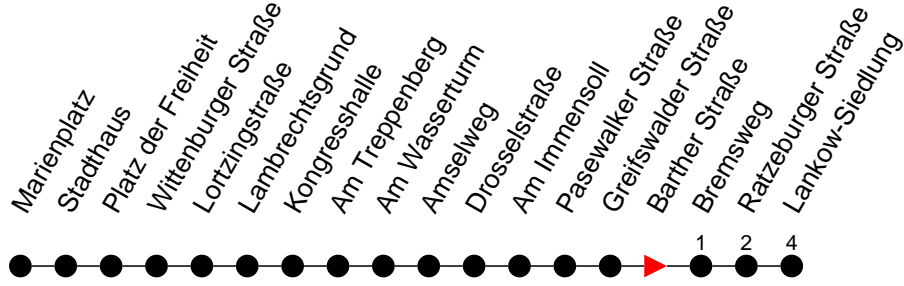

Richtung: Lankow-Siedlung

Haltestellen
Fahrzeit in Min.

Montag bis Freitag

Std.	Minuten
3	
4	52
5	50
6	10 30 51
7	06 21 31 41 56
8	11 55
9	40
10	25 55
11	40
12	25
13	10 42 57
14	12 27 42 57
15	12 27 42 57
16	12 27 42 57
17	12 27 42
18	12 40
19	10 50
20	34
21	54
22	
23	14
0	
1	
2	
3	

- 6** - verkehrt nur am 31. Dezember
- F** - fährt ab Lankow-Siedlung weiter als Linie 17 nach Friedrichsthal