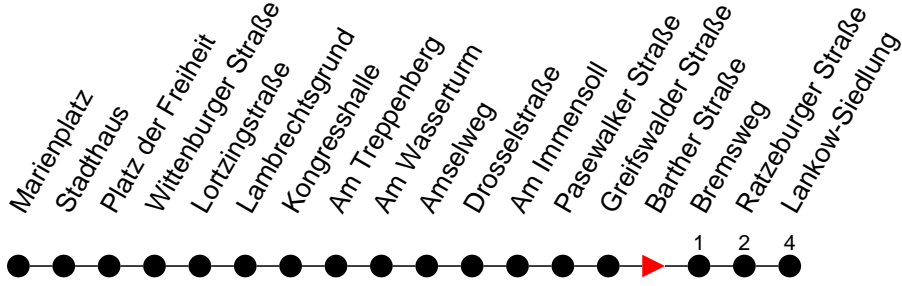

Richtung: Lankow-Siedlung

Haltestellen
Fahrzeit in Min.

Montag bis Freitag (NICHT am 24. und 31. Dezember)		Samstag sowie 24. und 31. Dezember		Sonn- und Feiertag	
Std.	Minuten	Std.	Minuten	Std.	Minuten
3		3		3	
4	52	4		4	
5	50	5		5	
6	10 30 51	6	25	6	25
7	06 21 31 41 56	7	55	7	55
8	11 55	8	40	8	
9	40	9	25	9	25
10	25 55	10	12 52	10	05 52
11	40	11	32	11	32
12	25	12	12 52	12	12 52
13	10 42 57	13	32	13	32
14	12 27 42 57	14	12 52	14	12 52
15	12 27 42 57	15	32	15	32
16	12 27 42 57	16	12 52	16	12 52
17	12 27 42	17	32	17	32
18	12 40	18	52	18	52
19	10 50	19		19	
20	34	20	34	20	34
21	54	21	54	21	54
22		22		22	
23	14	23	14	23	14
0		0		0	
1		1	17 [Ⓟ] 57 [Ⓟ]	1	
2		2	37 [Ⓟ]	2	
3		3	17 [Ⓟ] 57 [Ⓟ]	3	

- 6** - verkehrt nur in der Silvesternacht
- Ⓟ** - fährt ab Lankow-Siedlung weiter als Linie 17 nach Friedrichsthal