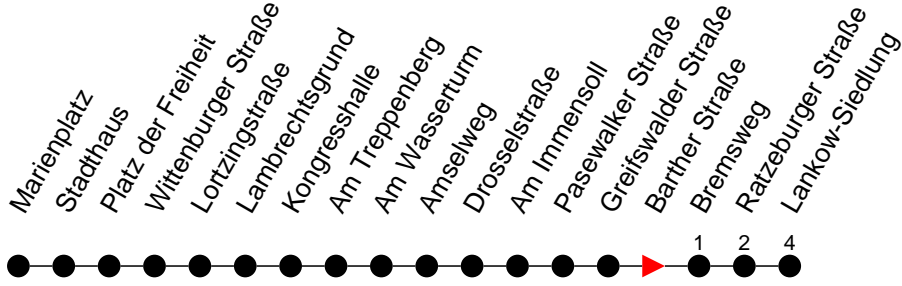

Richtung: Lankow-Siedlung

Haltestellen
 Fahrzeit in Min.

Montag bis Freitag (NICHT am 24. und 31. Dezember 2020)		Samstag sowie 24. und 31. Dezember 2020		Sonn- und Feiertag	
Std.	Minuten	Std.	Minuten	Std.	Minuten
3		3		3	
4	52	4		4	
5	50	5		5	
6	10 30 51	6	25	6	25
7	06 21 31 41 56	7	55	7	55
8	11 55	8	40	8	
9	40	9	25	9	25
10	25 55	10	12 52	10	05 52
11	40	11	32	11	32
12	25	12	12 52	12	12 52
13	10 42 57	13	32	13	32
14	12 27 42 57	14	12 52	14	12 52
15	12 27 42 57	15	32	15	32
16	12 27 42 57	16	12 52	16	12 52
17	12 27 42	17	32	17	32
18	12 40	18	52	18	52
19	10 50	19		19	
20	34	20	34	20	34
21	54	21	54	21	54
22		22		22	
23	14	23	14	23	14
0		0		0	
1		1	17 ⁶ 57 ⁶	1	
2		2	37 ⁶	2	
3		3	17 ⁶ 57 ⁶	3	

- 6** - verkehrt nur am 31. Dezember 2020
- F** - fährt ab Lankow-Siedlung weiter als Linie 17 nach Friedrichsthal