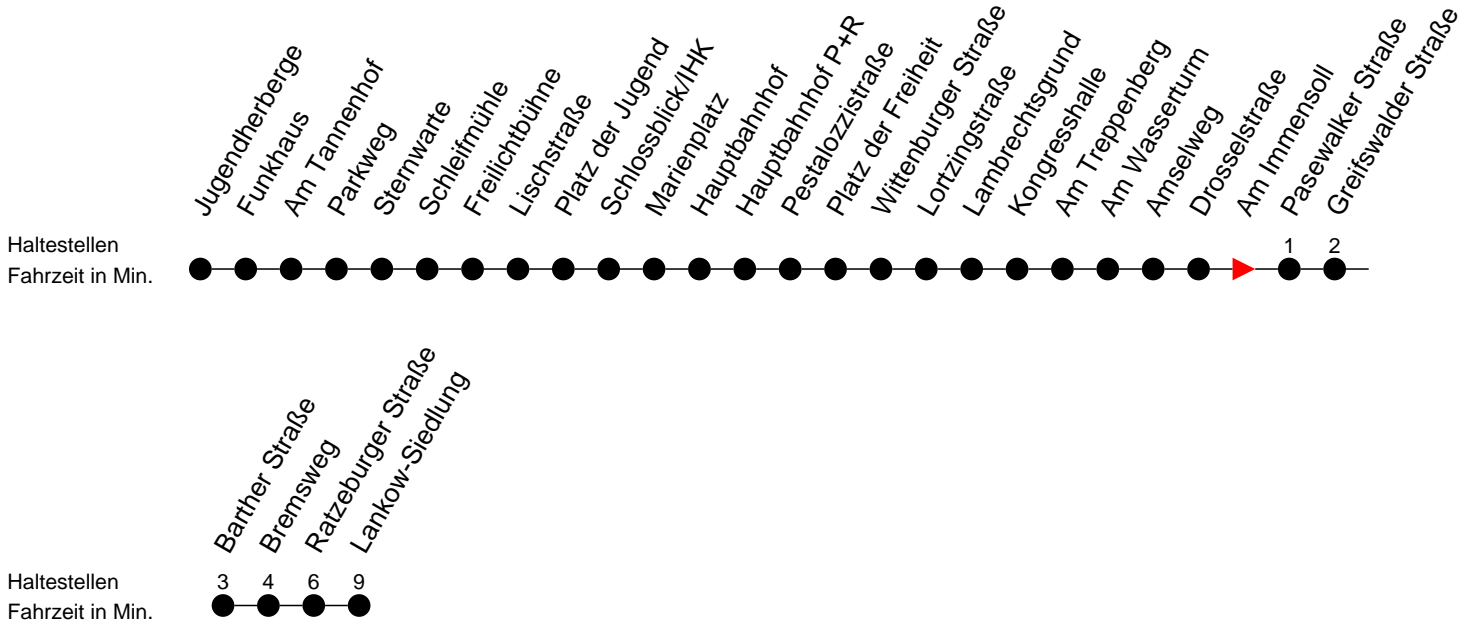

Richtung: Lankow-Siedlung

Montag bis Freitag

Std.	Minuten
4	52
5	47
6	07 40 55
7	10 25 40 55
8	10 39
9	09 54
10	39
11	24
12	09 54
13	40 55
14	10 25 40 55
15	10 25 40 55
16	10 25 40 55
17	10 25 40
18	10 38
19	08 38
20	31
21	51
23	11