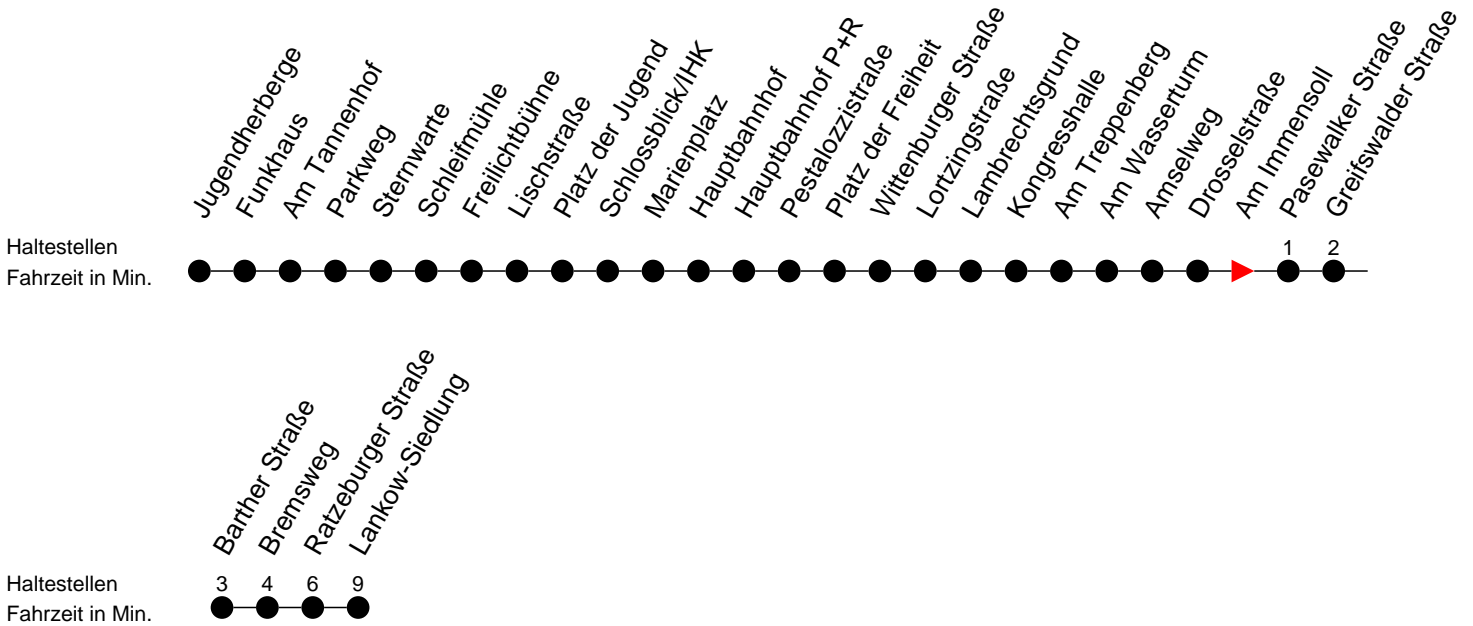

## Richtung: Lankow-Siedlung

### Montag bis Freitag

Std.	Minuten
4	52
5	47
6	07 29 40 55
7	10 25 40 55
8	10 39
9	09 54
10	39
11	24
12	09 54
13	40 55
14	10 25 40 55
15	10 25 40 55
16	10 25 40 55
17	10 25 40
18	10 38
19	08 38
20	31
21	51
23	11