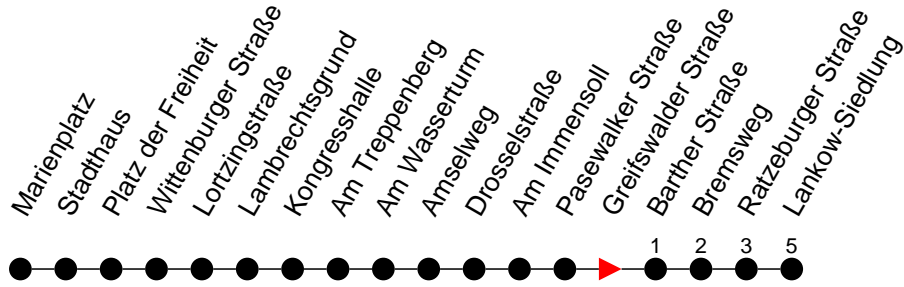

Richtung: Lankow-Siedlung

Haltestellen
Fahrzeit in Min.

Montag bis Freitag

Std.	Minuten
3	
4	51
5	48
6	08 29 50
7	05 20 30 40 55
8	10 54
9	39
10	24 54
11	39
12	24
13	09 41 56
14	11 26 41 56
15	11 26 41 56
16	11 26 41 56
17	11 26 41
18	11 39
19	09 49
20	33
21	53
22	
23	13
0	
1	
2	
3	

- verkehrt nur am 31. Dezember

- fährt ab Lankow-Siedlung weiter als Linie 17 nach Friedrichsthal