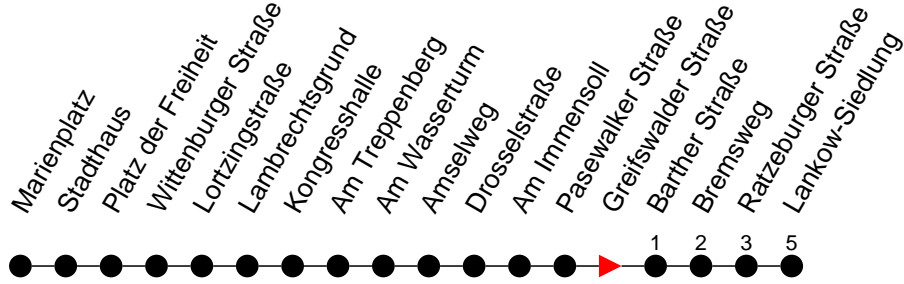

Richtung: Lankow-Siedlung

Haltestellen
Fahrzeit in Min.

Montag bis Freitag

Std.	Minuten
3	
4	51
5	49
6	09 29 50
7	05 20 30 40 55
8	10 54
9	39
10	24 54
11	39
12	24
13	09 41 56
14	11 26 41 56
15	11 26 41 56
16	11 26 41 56
17	11 26 41
18	11 39
19	09 49
20	33
21	53
22	
23	13
0	
1	
2	
3	

- 6** - verkehrt nur am 31. Dezember
- F** - fährt ab Lankow-Siedlung weiter als Linie 17 nach Friedrichsthal