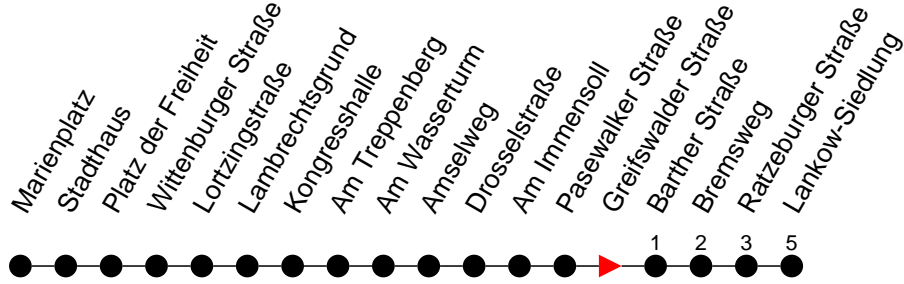

Richtung: Lankow-Siedlung

Haltestellen
 Fahrzeit in Min.

Montag bis Freitag (NICHT am 24. und 31. Dezember 2020)		Samstag sowie 24. und 31. Dezember 2020		Sonn- und Feiertag	
Std.	Minuten	Std.	Minuten	Std.	Minuten
3		3		3	
4	51	4		4	
5	49	5		5	
6	09 29 50	6	24	6	24
7	05 20 30 40 55	7	54	7	54
8	10 54	8	39	8	
9	39	9	24	9	24
10	24 54	10	11 51	10	04 51
11	39	11	31	11	31
12	24	12	11 51	12	11 51
13	09 41 56	13	31	13	31
14	11 26 41 56	14	11 51	14	11 51
15	11 26 41 56	15	31	15	31
16	11 26 41 56	16	11 51	16	11 51
17	11 26 41	17	31	17	31
18	11 39	18	51	18	51
19	09 49	19		19	
20	33	20	33	20	33
21	53	21	53	21	53
22		22		22	
23	13	23	13	23	13
0		0		0	
1		1	16 ⁶ 56 ⁶	1	
2		2	36 ⁶	2	
3		3	16 ⁶ 56 ⁶	3	

- 6** - verkehrt nur am 31. Dezember 2020
- F** - fährt ab Lankow-Siedlung weiter als Linie 17 nach Friedrichsthal