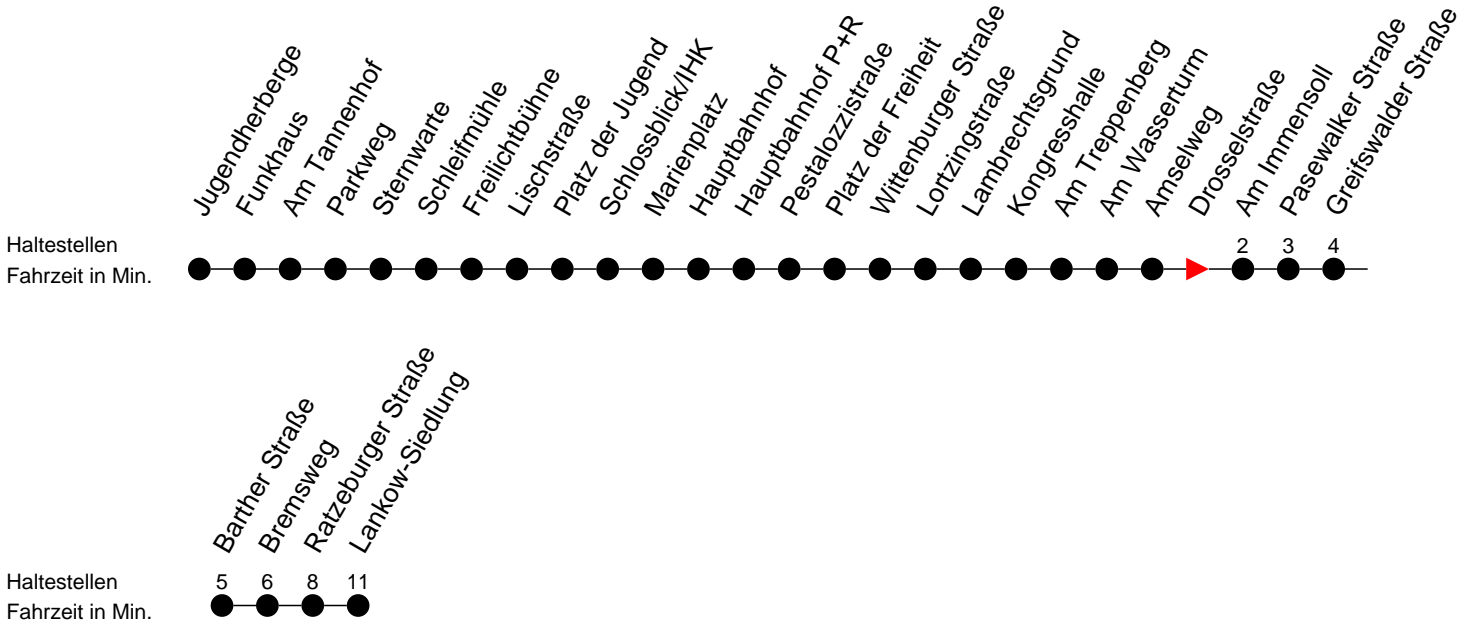

Richtung: Lankow-Siedlung

Montag bis Freitag

Std.	Minuten
4	51
5	45
6	05 37 52
7	07 22 37 52
8	07 37
9	07 52
10	37
11	22
12	07 52
13	37 52
14	07 22 37 52
15	07 22 37 52
16	07 22 37 52
17	07 22 37
18	07 36
19	06 36
20	30
21	50
23	10