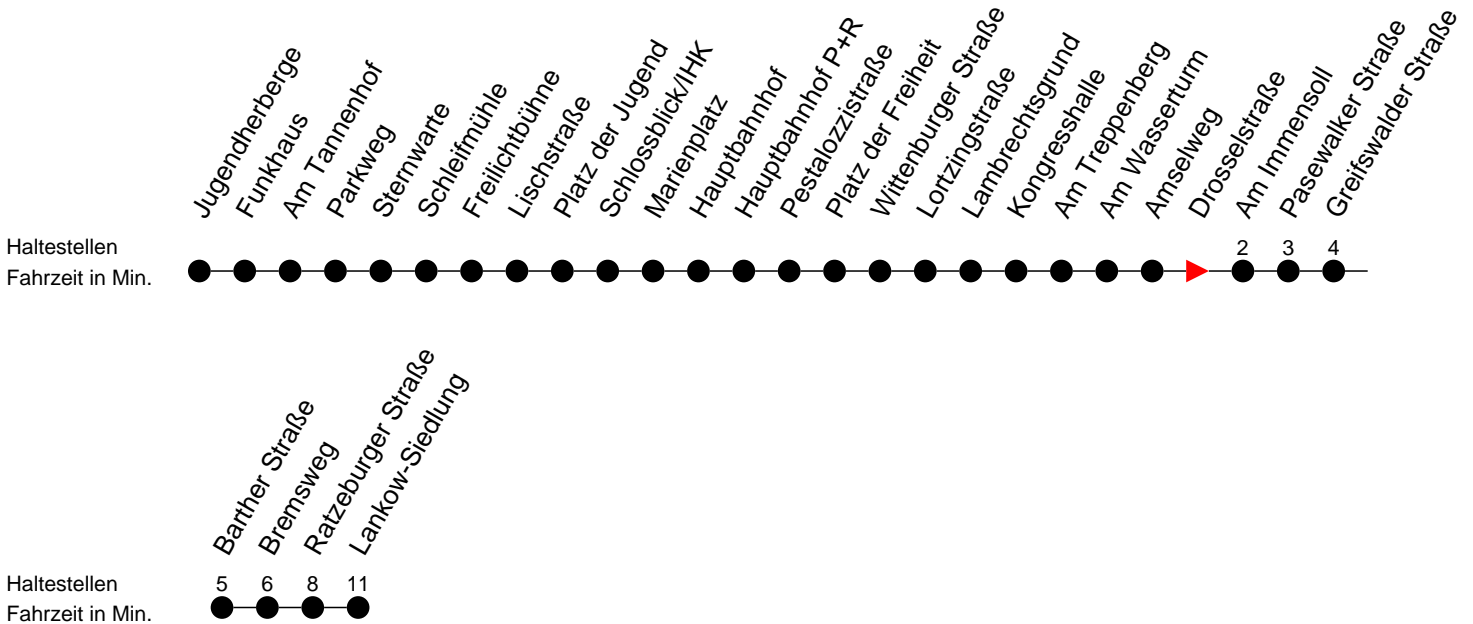

Richtung: Lankow-Siedlung

Montag bis Freitag

Std.	Minuten
4	51
5	45
6	05 27 37 52
7	07 22 37 52
8	07 37
9	07 52
10	37
11	22
12	07 52
13	37 52
14	07 22 37 52
15	07 22 37 52
16	07 22 37 52
17	07 22 37
18	07 36
19	06 36
20	30
21	50
23	10