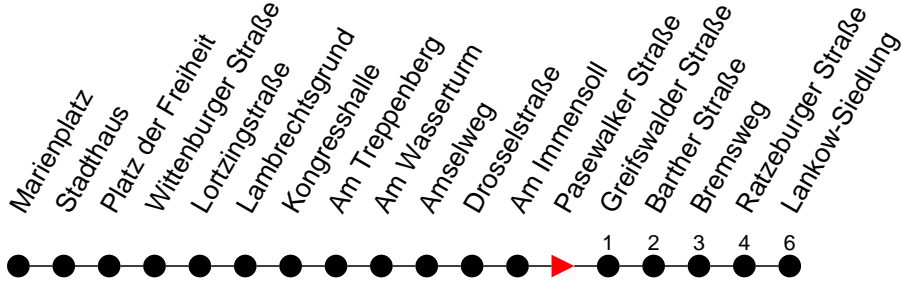

Richtung: Lankow-Siedlung

Haltestellen
Fahrzeit in Min.

Montag bis Freitag

Std.	Minuten
3	
4	50
5	47
6	07 28 49
7	04 19 29 39 54
8	09 53
9	38
10	23 53
11	38
12	23
13	08 40 55
14	10 25 40 55
15	10 25 40 55
16	10 25 40 55
17	10 25 40
18	10 38
19	08 48
20	32
21	52
22	
23	12
0	
1	
2	
3	

- verkehrt nur am 31. Dezember

- fährt ab Lankow-Siedlung weiter als Linie 17 nach Friedrichsthal