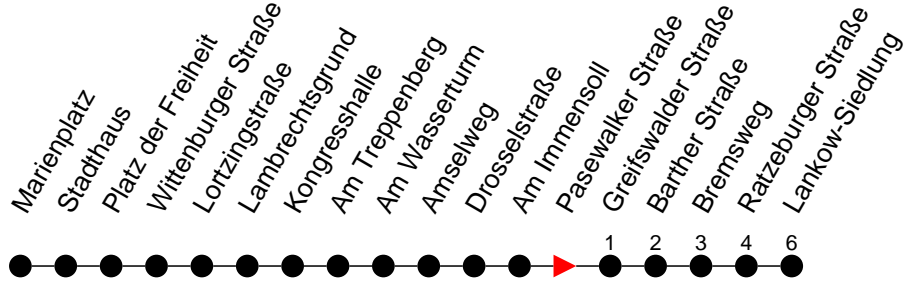

Richtung: Lankow-Siedlung

Haltestellen
Fahrzeit in Min.

Montag bis Freitag

Std.	Minuten
3	
4	50
5	48
6	08 28 49
7	04 19 29 39 54
8	09 53
9	38
10	23 53
11	38
12	23
13	08 40 55
14	10 25 40 55
15	10 25 40 55
16	10 25 40 55
17	10 25 40
18	10 38
19	08 48
20	32
21	52
22	
23	12
0	
1	
2	
3	

Std.	Minuten
3	
4	
5	
6	23
7	53
8	
9	23
10	03 50
11	30
12	10 50
13	30
14	10 50
15	30
16	10 50
17	30
18	50
19	
20	32
21	52
22	
23	12
0	
1	
2	
3	

- Ⓜ** - verkehrt nur am 31. Dezember
- Ⓧ** - fährt ab Lankow-Siedlung weiter als Linie 17 nach Friedrichsthal