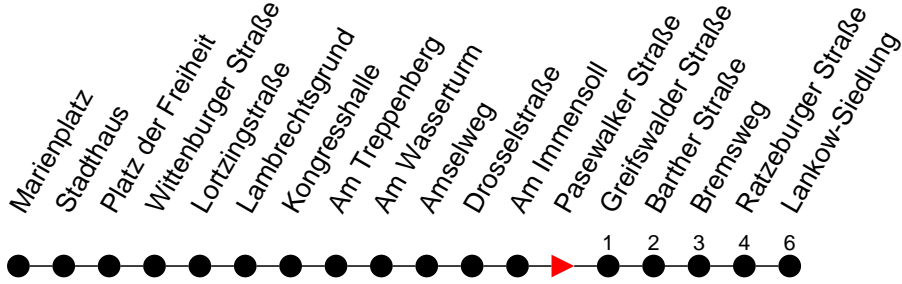

Richtung: Lankow-Siedlung

Haltestellen
Fahrzeit in Min.

Montag bis Freitag (NICHT am 24. und 31. Dezember)

Std.	Minuten
3	
4	50
5	48
6	08 28 49
7	04 19 29 39 54
8	09 53
9	38
10	23 53
11	38
12	23
13	08 40 55
14	10 25 40 55
15	10 25 40 55
16	10 25 40 55
17	10 25 40
18	10 38
19	08 48
20	32
21	52
22	
23	12
0	
1	
2	
3	

Sonn- und Feiertag

Std.	Minuten
3	
4	
5	
6	23
7	53
8	
9	23
10	03 50
11	30
12	10 50
13	30
14	10 50
15	30
16	10 50
17	30
18	50
19	
20	32
21	52
22	
23	12
0	
1	
2	
3	

- 6** - verkehrt nur in der Silvesternacht
- Ⓟ** - fährt ab Lankow-Siedlung weiter als Linie 17 nach Friedrichsthal