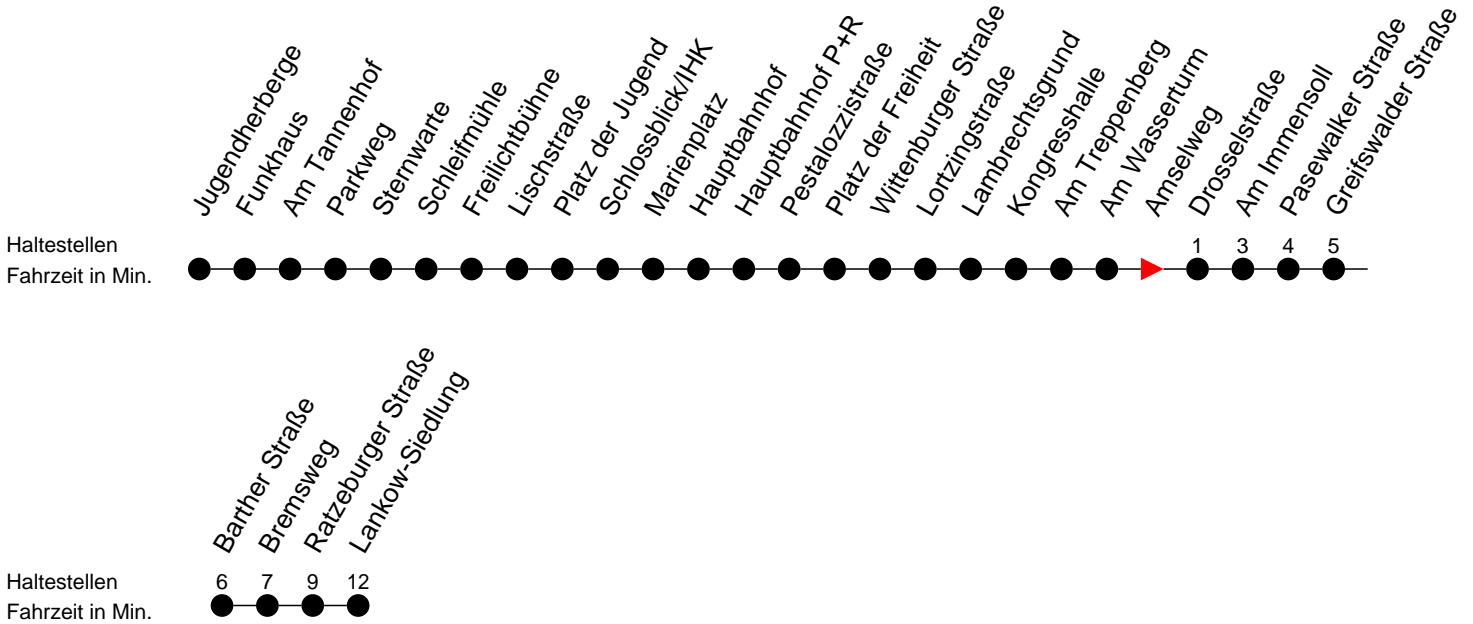

Richtung: Lankow-Siedlung

Montag bis Freitag

Std.	Minuten
4	50
5	44
6	04 26 36 51
7	06 21 36 51
8	06 36
9	06 51
10	36
11	21
12	06 51
13	36 51
14	06 21 36 51
15	06 21 36 51
16	06 21 36 51
17	06 21 36
18	06 35
19	05 35
20	29
21	49
23	09

Samstag

Std.	Minuten
4	
5	
6	22
7	52
8	37
9	22 59
10	39
11	19 59
12	39
13	19 59
14	39
15	19 59
16	39
17	19
18	39
19	
20	29
21	49
23	09

Sonn- und Feiertag

Std.	Minuten
4	
5	
6	22
7	52
8	
9	22
10	02 39
11	19 59
12	39
13	19 59
14	39
15	19 59
16	39
17	19
18	39
19	
20	29
21	49
23	09