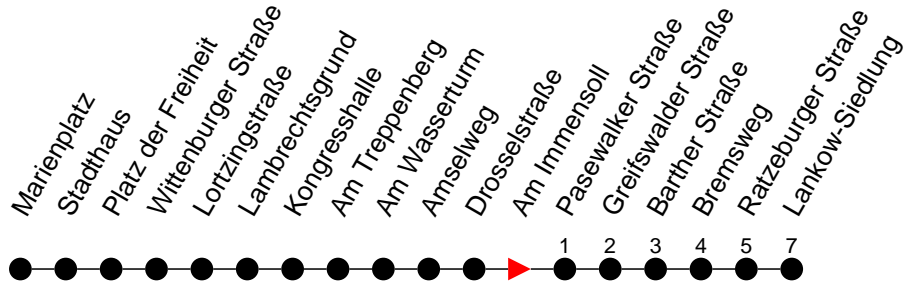

Richtung: Lankow-Siedlung

Haltestellen
Fahrzeit in Min.

Montag bis Freitag

Std.	Minuten
3	
4	49
5	46
6	06 27 48
7	03 18 28 38 53
8	08 52
9	37
10	22 52
11	37
12	22
13	07 39 54
14	09 24 39 54
15	09 24 39 54
16	09 24 39 54
17	09 24 39
18	09 37
19	07 47
20	31
21	51
22	
23	11
0	
1	
2	
3	

- verkehrt nur am 31. Dezember

- fährt ab Lankow-Siedlung weiter als Linie 17 nach Friedrichsthal