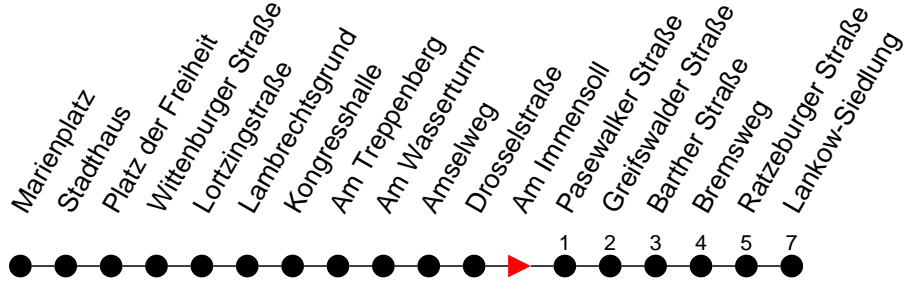

Richtung: Lankow-Siedlung

Haltestellen
Fahrzeit in Min.

Montag bis Freitag

Std.	Minuten
3	
4	49
5	47
6	07 27 48
7	03 18 28 38 53
8	08 52
9	37
10	22 52
11	37
12	22
13	07 39 54
14	09 24 39 54
15	09 24 39 54
16	09 24 39 54
17	09 24 39
18	09 37
19	07 47
20	31
21	51
22	
23	11
0	
1	
2	
3	

- 6** - verkehrt nur am 31. Dezember
- F** - fährt ab Lankow-Siedlung weiter als Linie 17 nach Friedrichsthal