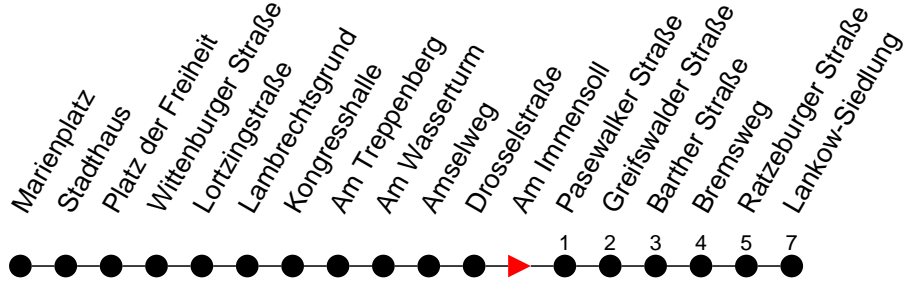

## Richtung: Lankow-Siedlung

 Haltestellen  
 Fahrzeit in Min.

Montag bis Freitag (NICHT am 24. und 31. Dezember)		Samstag sowie 24. und 31. Dezember		Sonn- und Feiertag	
Std.	Minuten	Std.	Minuten	Std.	Minuten
3		3		3	
4	49	4		4	
5	47	5		5	
6	07 27 48	6	22	6	22
7	03 18 28 38 53	7	52	7	52
8	08 52	8	37	8	
9	37	9	22	9	22
10	22 52	10	09 49	10	02 49
11	37	11	29	11	29
12	22	12	09 49	12	09 49
13	07 39 54	13	29	13	29
14	09 24 39 54	14	09 49	14	09 49
15	09 24 39 54	15	29	15	29
16	09 24 39 54	16	09 49	16	09 49
17	09 24 39	17	29	17	29
18	09 37	18	49	18	49
19	07 47	19		19	
20	31	20	31	20	31
21	51	21	51	21	51
22		22		22	
23	11	23	11	23	11
0		0		0	
1		1	14 <sup>6</sup> 54 <sup>6</sup>	1	
2		2	34 <sup>6</sup>	2	
3		3	14 <sup>6</sup> 54 <sup>6</sup>	3	

- 6** - verkehrt nur in der Silvesternacht
- F** - fährt ab Lankow-Siedlung weiter als Linie 17 nach Friedrichsthal