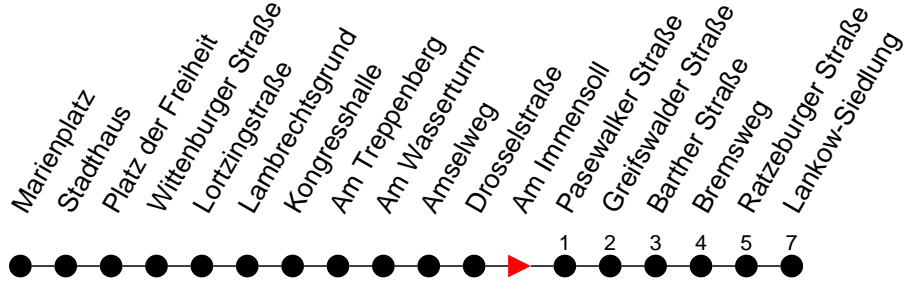

## Richtung: Lankow-Siedlung

Haltestellen  
Fahrzeit in Min.

Montag bis Freitag (NICHT am 24. und 31. Dezember 2020)		Samstag sowie 24. und 31. Dezember 2020		Sonn- und Feiertag	
Std.	Minuten	Std.	Minuten	Std.	Minuten
3		3		3	
4	49	4		4	
5	47	5		5	
6	07 27 48	6	22	6	22
7	03 18 28 38 53	7	52	7	52
8	08 52	8	37	8	
9	37	9	22	9	22
10	22 52	10	09 49	10	02 49
11	37	11	29	11	29
12	22	12	09 49	12	09 49
13	07 39 54	13	29	13	29
14	09 24 39 54	14	09 49	14	09 49
15	09 24 39 54	15	29	15	29
16	09 24 39 54	16	09 49	16	09 49
17	09 24 39	17	29	17	29
18	09 37	18	49	18	49
19	07 47	19		19	
20	31	20	31	20	31
21	51	21	51	21	51
22		22		22	
23	11	23	11	23	11
0		0		0	
1		1	14 <sup>6</sup> 54 <sup>6</sup>	1	
2		2	34 <sup>6</sup>	2	
3		3	14 <sup>6</sup> 54 <sup>6</sup>	3	

- 6** - verkehrt nur am 31. Dezember 2020
- F** - fährt ab Lankow-Siedlung weiter als Linie 17 nach Friedrichsthal