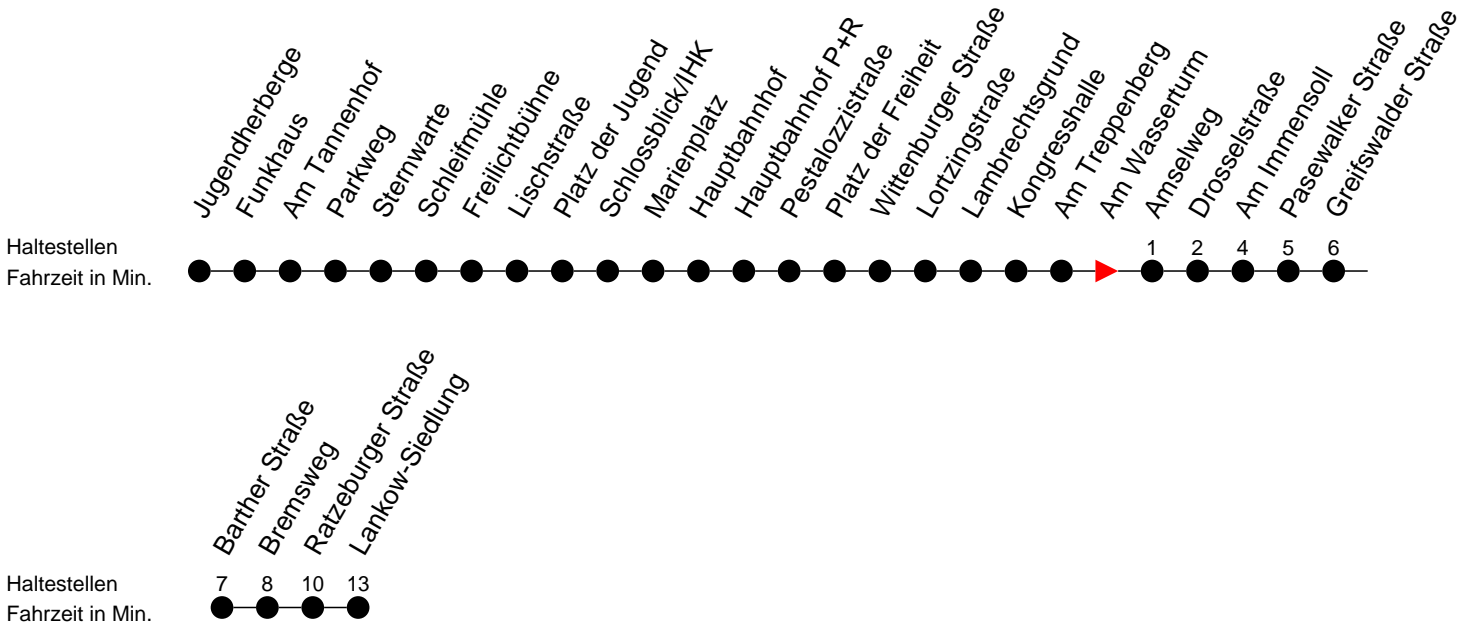

Richtung: Lankow-Siedlung

Montag bis Freitag

Std.	Minuten
4	49
5	43
6	03 35 50
7	05 20 35 50
8	05 35
9	05 50
10	35
11	20
12	05 50
13	35 50
14	05 20 35 50
15	05 20 35 50
16	05 20 35 50
17	05 20 35
18	05 34
19	04 34
20	28
21	48
23	08

Samstag

Std.	Minuten
4	
5	
6	21
7	51
8	36
9	21 58
10	38
11	18 58
12	38
13	18 58
14	38
15	18 58
16	38
17	18
18	38
19	
20	28
21	48
23	08

Sonn- und Feiertag

Std.	Minuten
4	
5	
6	21
7	51
8	
9	21
10	01 38
11	18 58
12	38
13	18 58
14	38
15	18 58
16	38
17	18
18	38
19	
20	28
21	48
23	08