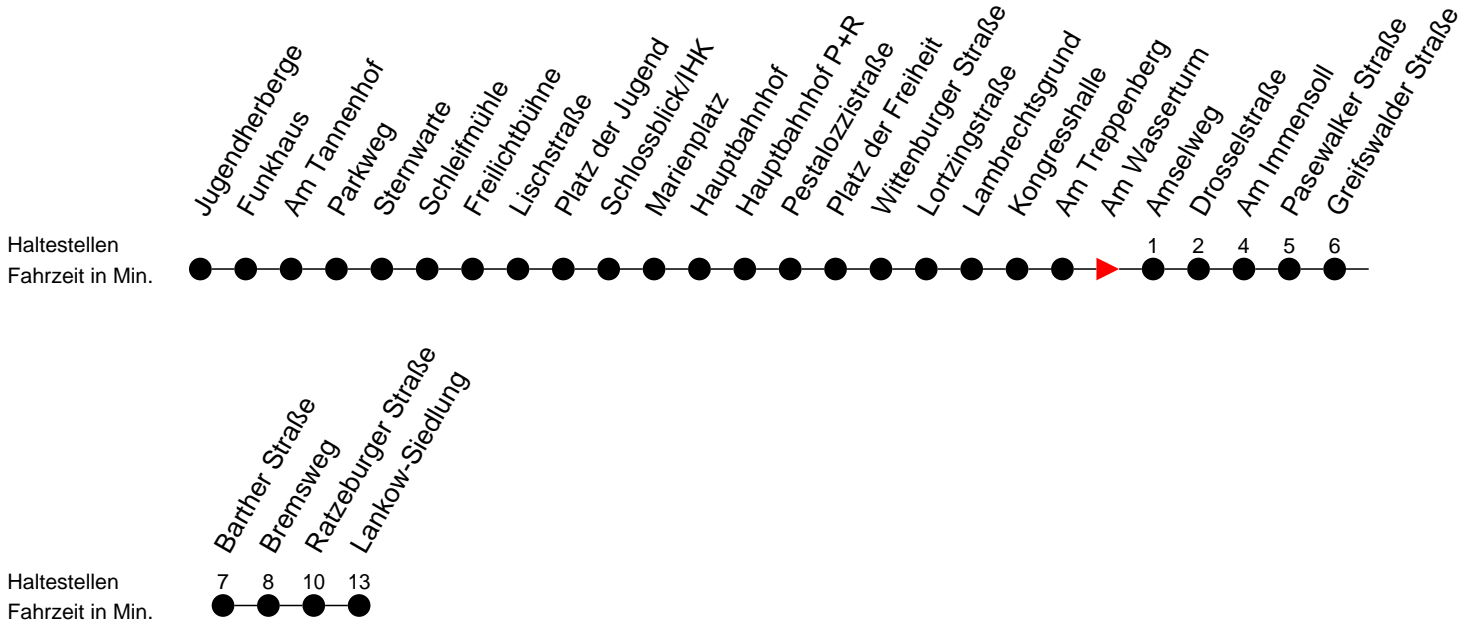

Richtung: Lankow-Siedlung

Montag bis Freitag

Std.	Minuten
4	49
5	43
6	03 25 35 50
7	05 20 35 50
8	05 35
9	05 50
10	35
11	20
12	05 50
13	35 50
14	05 20 35 50
15	05 20 35 50
16	05 20 35 50
17	05 20 35
18	05 34
19	04 34
20	28
21	48
23	08

Samstag

Std.	Minuten
4	
5	
6	21
7	51
8	36
9	21 58
10	38
11	18 58
12	38
13	18 58
14	38
15	18 58
16	38
17	18
18	38
19	
20	28
21	48
23	08

Sonn- und Feiertag

Std.	Minuten
4	
5	
6	21
7	51
8	
9	21
10	01 38
11	18 58
12	38
13	18 58
14	38
15	18 58
16	38
17	18
18	38
19	
20	28
21	48
23	08