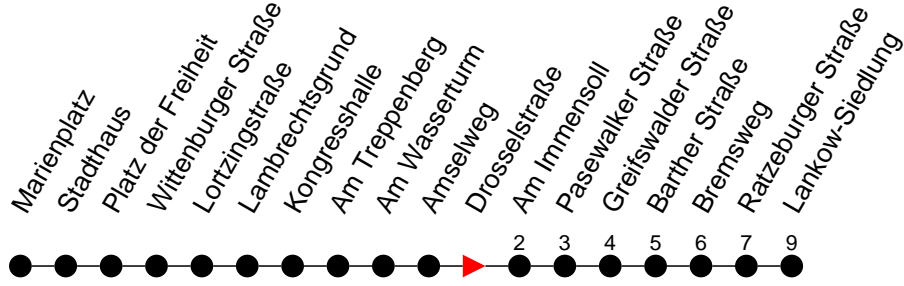

## Richtung: Lankow-Siedlung

Haltestellen  
Fahrzeit in Min.

- verkehrt nur am 31. Dezember

- fährt ab Lankow-Siedlung weiter als Linie 17 nach Friedrichsthal