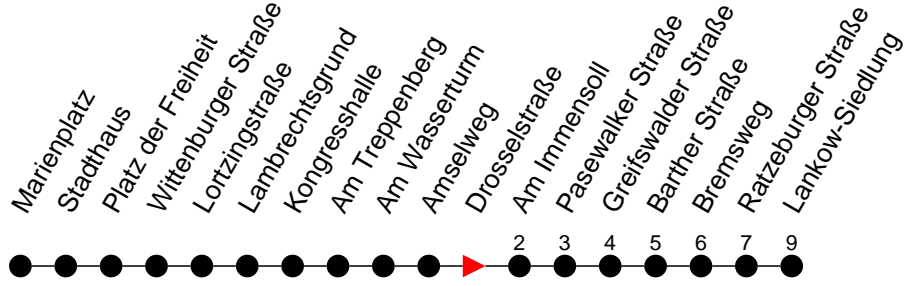

Richtung: Lankow-Siedlung

Haltestellen
Fahrzeit in Min.

Montag bis Freitag

Std.	Minuten
3	
4	48
5	45
6	05 25 45
7	00 15 25 35 50
8	05 50
9	35
10	20 50
11	35
12	20
13	05 36 51
14	06 21 36 51
15	06 21 36 51
16	06 21 36 51
17	06 21 36
18	06 35
19	05 45
20	30
21	50
22	
23	10
0	
1	
2	
3	

Std.	Minuten
3	
4	
5	
6	21
7	51
8	
9	21
10	01 47
11	27
12	07 47
13	27
14	07 47
15	27
16	07 47
17	27
18	47
19	
20	30
21	50
22	
23	10
0	
1	
2	
3	

- Ⓜ** - verkehrt nur am 31. Dezember
- Ⓧ** - fährt ab Lankow-Siedlung weiter als Linie 17 nach Friedrichsthal