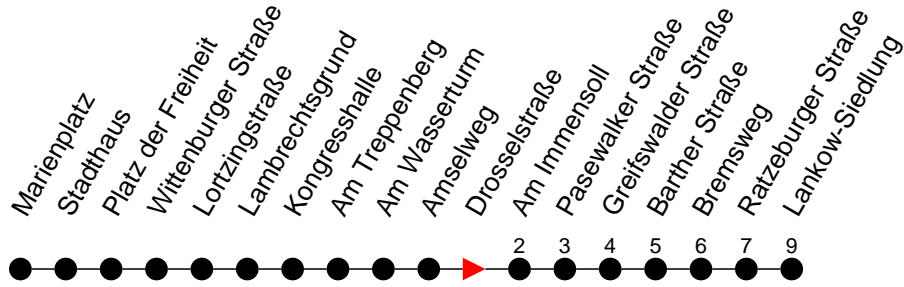

## Richtung: Lankow-Siedlung

Haltestellen  
Fahrzeit in Min.

Montag bis Freitag (NICHT am 24. und 31. Dezember)		Samstag sowie 24. und 31. Dezember		Sonn- und Feiertag	
Std.	Minuten	Std.	Minuten	Std.	Minuten
3		3		3	
4	48	4		4	
5	45	5		5	
6	05 25 45	6	21	6	21
7	00 15 25 35 50	7	51	7	51
8	05 50	8	36	8	
9	35	9	21	9	21
10	20 50	10	07 47	10	01 47
11	35	11	27	11	27
12	20	12	07 47	12	07 47
13	05 36 51	13	27	13	27
14	06 21 36 51	14	07 47	14	07 47
15	06 21 36 51	15	27	15	27
16	06 21 36 51	16	07 47	16	07 47
17	06 21 36	17	27	17	27
18	06 35	18	47	18	47
19	05 45	19		19	
20	30	20	30	20	30
21	50	21	50	21	50
22		22		22	
23	10	23	10	23	10
0		0		0	
1		1	12 <sup>Ⓜ</sup> 52 <sup>Ⓜ</sup>	1	
2		2	32 <sup>Ⓜ</sup>	2	
3		3	12 <sup>Ⓜ</sup> 52 <sup>Ⓜ</sup>	3	

- Ⓜ** - verkehrt nur in der Silvesternacht
- Ⓧ** - fährt ab Lankow-Siedlung weiter als Linie 17 nach Friedrichsthal