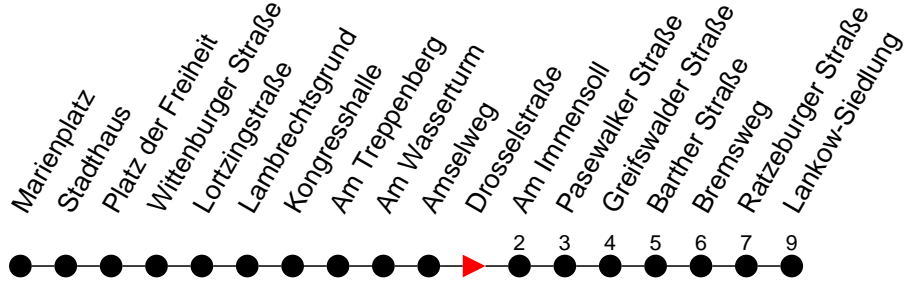

## Richtung: Lankow-Siedlung

Haltestellen  
Fahrzeit in Min.

Montag bis Freitag (NICHT am 24. und 31. Dezember 2020)		Samstag sowie 24. und 31. Dezember 2020		Sonn- und Feiertag	
Std.	Minuten	Std.	Minuten	Std.	Minuten
3		3		3	
4	48	4		4	
5	45	5		5	
6	05 25 45	6	21	6	21
7	00 15 25 35 50	7	51	7	51
8	05 50	8	36	8	
9	35	9	21	9	21
10	20 50	10	07 47	10	01 47
11	35	11	27	11	27
12	20	12	07 47	12	07 47
13	05 36 51	13	27	13	27
14	06 21 36 51	14	07 47	14	07 47
15	06 21 36 51	15	27	15	27
16	06 21 36 51	16	07 47	16	07 47
17	06 21 36	17	27	17	27
18	06 35	18	47	18	47
19	05 45	19		19	
20	30	20	30	20	30
21	50	21	50	21	50
22		22		22	
23	10	23	10	23	10
0		0		0	
1		1	12 <sup>Ⓠ</sup> 52 <sup>Ⓠ</sup>	1	
2		2	32 <sup>Ⓠ</sup>	2	
3		3	12 <sup>Ⓠ</sup> 52 <sup>Ⓠ</sup>	3	

- Ⓠ** - verkehrt nur am 31. Dezember 2020
- Ⓡ** - fährt ab Lankow-Siedlung weiter als Linie 17 nach Friedrichsthal